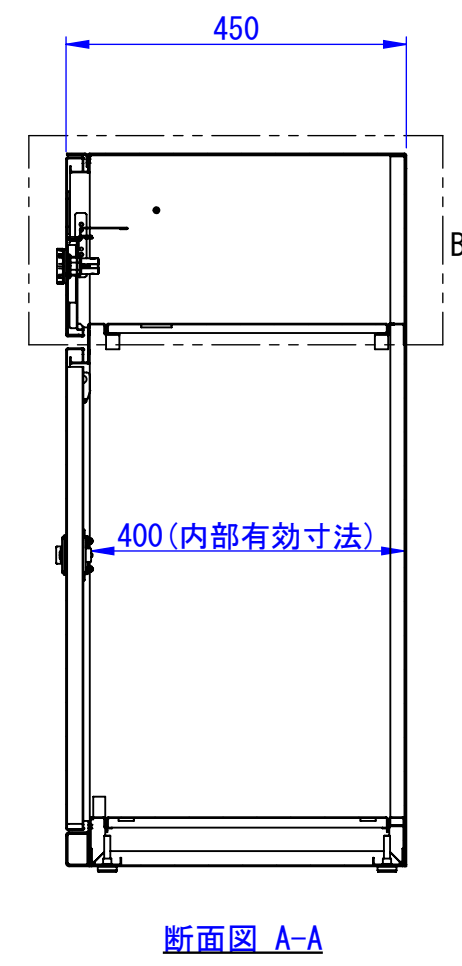

詳細図 B
スケール 1 : 5

2020/04/20

セキュリティワイヤー用
φ10×20長丸穴

表面処理：
IW：アイボリーホワイト
CG：チャコールグレー
WB：ウォルナットブラウン

Designed by D_Higashi	Checked by -	Approved by - date -	Filename -	Date 20/02/12	Scale 1:10
エス・ディ・エス株式会社			TK21P-□-R		
SDDV135G0001			Edition -	Sheet 1/1	