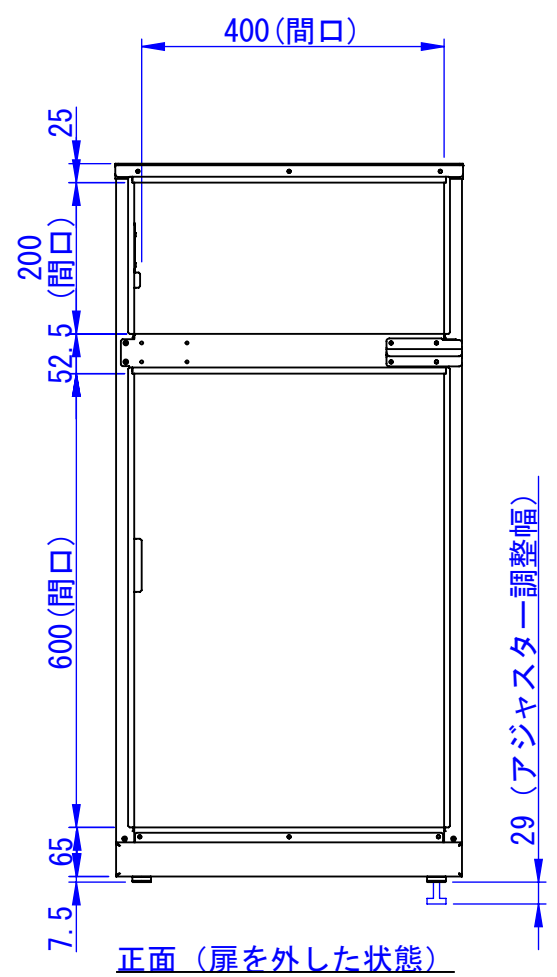

詳細図 B
スケール 1 : 5

2020/04/20

セキュリティワイヤー用
φ10×20長丸穴

表面処理：
IW：アイボリーホワイト
CG：チャコールグレー
WB：ウォルナットブラウン

Designed by D_Higashi	Checked by -	Approved by - date -	Filename -	Date 20/02/12	Scale 1:10
エス・ディ・エス株式会社			TK21P-□-R		
SDDV135G0001			Edition -	Sheet 1/1	