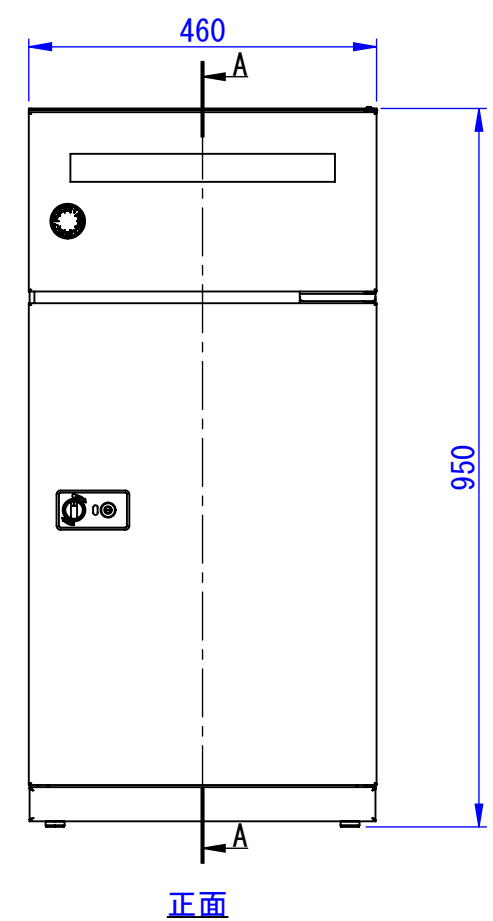

詳細図 B
スケール 1 : 5

2020/04/20

セキュリティワイヤー用
φ10×20長丸穴

表面処理：
IW：アイボリーホワイト
CG：チャコールグレー
WB：ウォルナットブラウン

Designed by D_Higashi	Checked by -	Approved by - date -	Filename -	Date 20/02/12	Scale 1:10
エス・ディ・エス株式会社			TK21P-□-R		
SDDV135G0001			Edition -	Sheet 1/1	