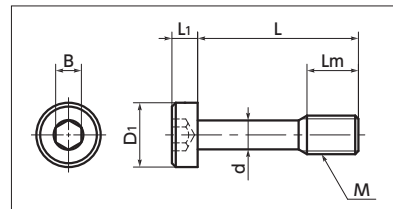

■六角穴付き脱落防止ねじ

発注単位1袋

注文コード	品番	M	L	Lm	D1	L1	d	1袋入り数	標準価格(1袋)	価格(1袋)
446-261200	SSCMS-M3X8	M3	8	4	6.9	1.9	2.2	1	¥230	¥219
446-261201	SSCMS-M3X10	M3	10	4	6.9	1.9	2.2	1	¥230	¥219
446-261202	SSCMS-M3X12	M3	12	4	6.9	1.9	2.2	1	¥230	¥219
446-261203	SSCMS-M3X16	M3	16	4	6.9	1.9	2.2	1	¥230	¥219
446-261204	SSCMS-M4X10	M4	10	5	9.4	2.5	3	1	¥200	¥190
446-261205	SSCMS-M4X12	M4	12	5	9.4	2.5	3	1	¥200	¥190
446-261206	SSCMS-M4X16	M4	16	5	9.4	2.5	3	1	¥200	¥190
446-261207	SSCMS-M4X20	M4	20	5	9.4	2.5	3	1	¥200	¥190
446-261208	SSCMS-M5X12	M5	12	6	11.8	3.1	3.9	1	¥220	¥209
446-261209	SSCMS-M5X16	M5	16	6	11.8	3.1	3.9	1	¥220	¥209
446-261210	SSCMS-M5X20	M5	20	6	11.8	3.1	3.9	1	¥220	¥209
446-261211	SSCMS-M5X25	M5	25	6	11.8	3.1	3.9	1	¥220	¥209
446-261212	SSCMS-M6X12	M6	12	8	14	3.7	4.6	1	¥250	¥238
446-261213	SSCMS-M6X16	M6	16	8	14	3.7	4.6	1	¥250	¥238
446-261214	SSCMS-M6X20	M6	20	8	14	3.7	4.6	1	¥250	¥238
446-261215	SSCMS-M6X25	M6	25	8	14	3.7	4.6	1	¥250	¥238
446-261216	SSCMS-M6X30	M6	30	8	14	3.7	4.6	1	¥250	¥238
446-261217	SSCMS-M8X16	M8	16	10	17.8	4.8	6.3	1	¥350	¥333
446-261218	SSCMS-M8X20	M8	20	10	17.8	4.8	6.3	1	¥350	¥333
446-261219	SSCMS-M8X25	M8	25	10	17.8	4.8	6.3	1	¥350	¥333
446-261220	SSCMS-M8X30	M8	30	10	17.8	4.8	6.3	1	¥350	¥333
446-261221	SSCMS-M8X40	M8	40	10	17.8	4.8	6.3	1	¥350	¥333

翌日
出荷

new

SSCLS

品番表記例

SSCLS - M3 × 8

六角穴付き低頭脱落防止ねじ ねじサイズ ねじ長さ

■六角穴付き低頭脱落防止ねじ

発注単位1袋