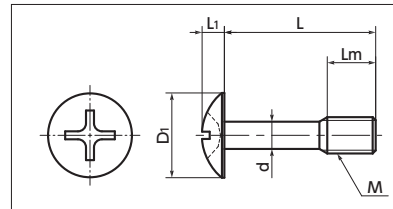

鋼屋バイテック ネジコム／脱落防止ねじ・全ねじ

翌日
出荷

new

推奨品

SSCMS

品番表記例

SSCMS - M3 × 8

十字穴付き脱落防止トラス小ねじ ねじサイズ ねじ長さ

■六角穴付き脱落防止ねじ

発注単位1袋

注文コード	品番	M	L	Lm	D1	L1	d	1袋入り数	標準価格(1袋)	価格(1袋)
446-261200	SSCMS-M3X8	M3	8	4	6.9	1.9	2.2	1	¥230	¥219
446-261201	SSCMS-M3X10	M3	10	4	6.9	1.9	2.2	1	¥230	¥219
446-261202	SSCMS-M3X12	M3	12	4	6.9	1.9	2.2	1	¥230	¥219
446-261203	SSCMS-M3X16	M3	16	4	6.9	1.9	2.2	1	¥230	¥219
446-261204	SSCMS-M4X10	M4	10	5	9.4	2.5	3	1	¥200	¥190
446-261205	SSCMS-M4X12	M4	12	5	9.4	2.5	3	1	¥200	¥190
446-261206	SSCMS-M4X16	M4	16	5	9.4	2.5	3	1	¥200	¥190
446-261207	SSCMS-M4X20	M4	20	5	9.4	2.5	3	1	¥200	¥190
446-261208	SSCMS-M5X12	M5	12	6	11.8	3.1	3.9	1	¥220	¥209
446-261209	SSCMS-M5X16	M5	16	6	11.8	3.1	3.9	1	¥220	¥209
446-261210	SSCMS-M5X20	M5	20	6	11.8	3.1	3.9	1	¥220	¥209
446-261211	SSCMS-M5X25	M5	25	6	11.8	3.1	3.9	1	¥220	¥209
446-261212	SSCMS-M6X12	M6	12	8	14	3.7	4.6	1	¥250	¥238
446-261213	SSCMS-M6X16	M6	16	8	14	3.7	4.6	1	¥250	¥238
446-261214	SSCMS-M6X20	M6	20	8	14	3.7	4.6	1	¥250	¥238
446-261215	SSCMS-M6X25	M6	25	8	14	3.7	4.6	1	¥250	¥238
446-261216	SSCMS-M6X30	M6	30	8	14	3.7	4.6	1	¥250	¥238
446-261217	SSCMS-M8X16	M8	16	10	17.8	4.8	6.3	1	¥350	¥333
446-261218	SSCMS-M8X20	M8	20	10	17.8	4.8	6.3	1	¥350	¥333
446-261219	SSCMS-M8X25	M8	25	10	17.8	4.8	6.3	1	¥350	¥333
446-261220	SSCMS-M8X30	M8	30	10	17.8	4.8	6.3	1	¥350	¥333
446-261221	SSCMS-M8X40	M8	40	10	17.8	4.8	6.3	1	¥350	¥333