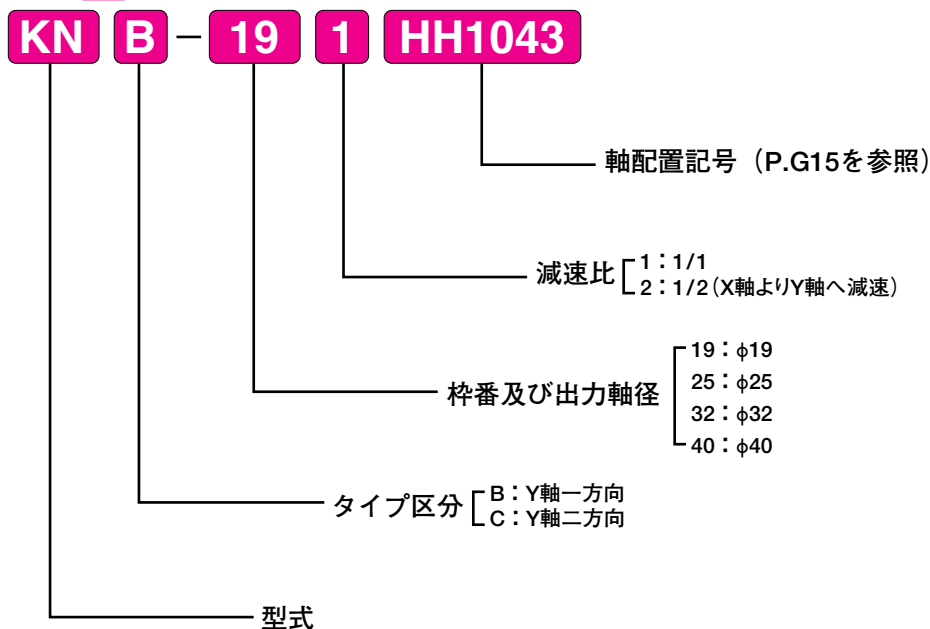

機種・型式記号

ベベルギアボックス〈KOMPASS〉KN型は下記のように記号によって区分しておりますので、ご注文・ご照会の際はこの記号にてご指示ください。

KN型

平行軸
性能表示法図

ギアモータ
ブレーキ付

防水・屋外
ギアモータ
ブレーキ付

クラッチ/
ブレーキ付
ギアモータ

減速機
(両軸型)