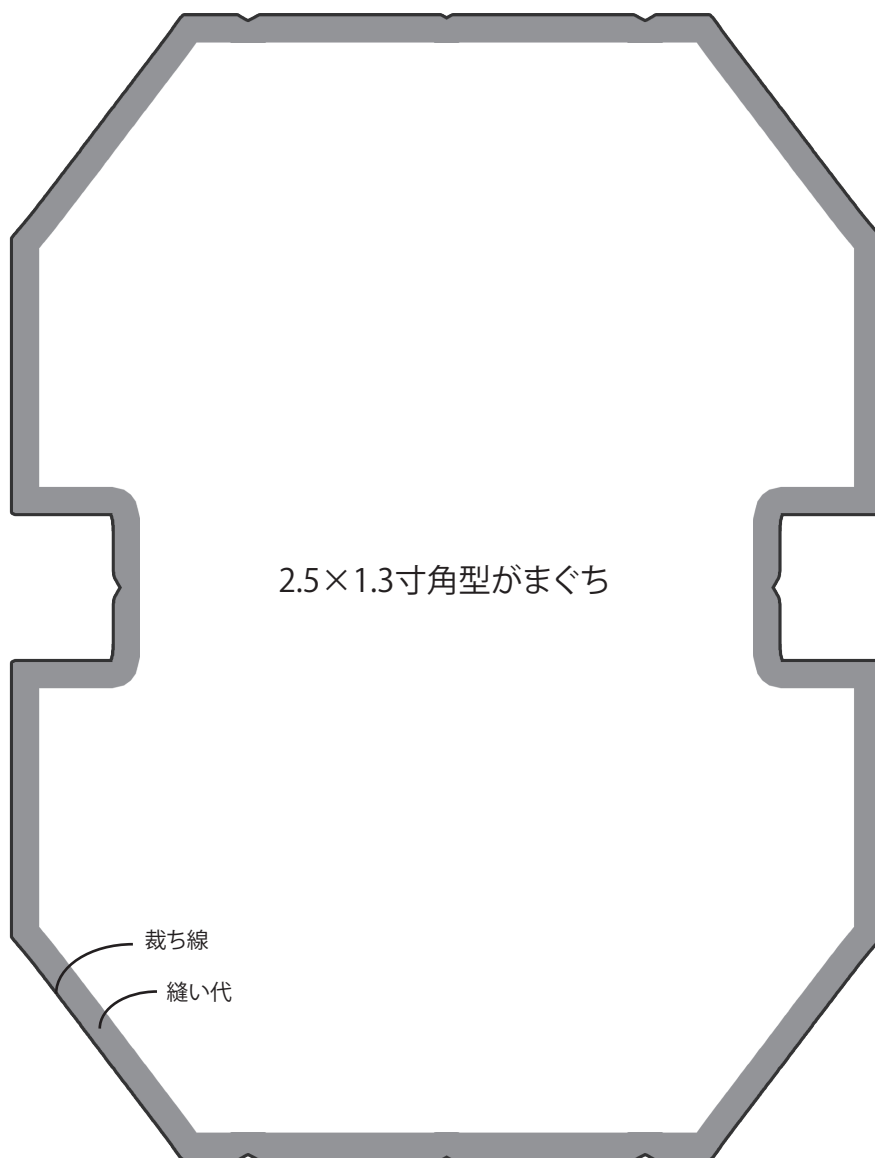

まつひろ商店のがまぐち型紙

がま口・口金の専門店 まつひろ商店

三条本店:京都市京都市東山区三丁目12 075-761-5469

上七軒店・オンラインストア:京都市上京区今出川通七本松西入真盛町716 075-467-1927

ホームページ:<http://matsuhiroshoten.com>