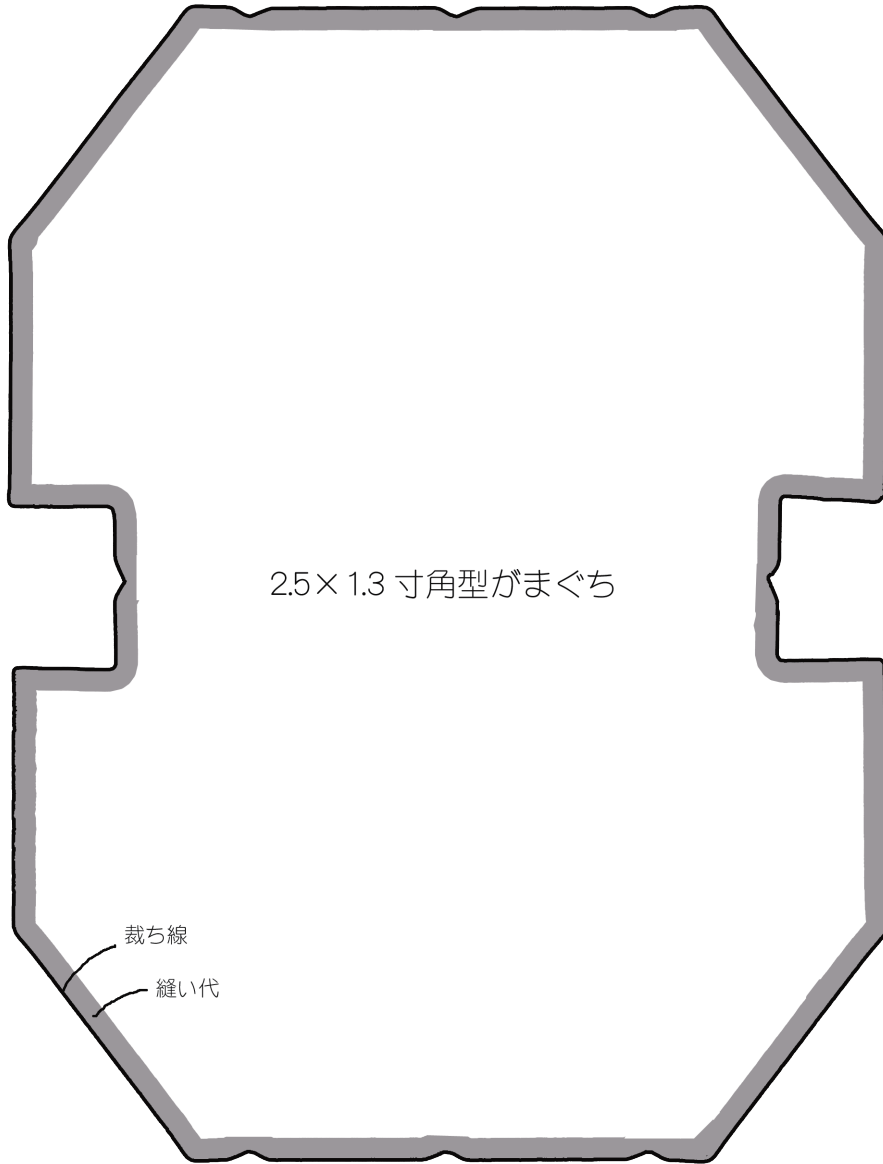

まつひろ商店のがまぐち型紙

がま口・口金の専門店 まつひろ商店

三条本店:京都市京都市東山区三町目1 2 075-761-5469

上七軒店・オンラインストア:京都市上京区今出川通七本松西入真盛町7 1 6 075-467-1927

ホームページ:<http://matsuhiroshoten.com>