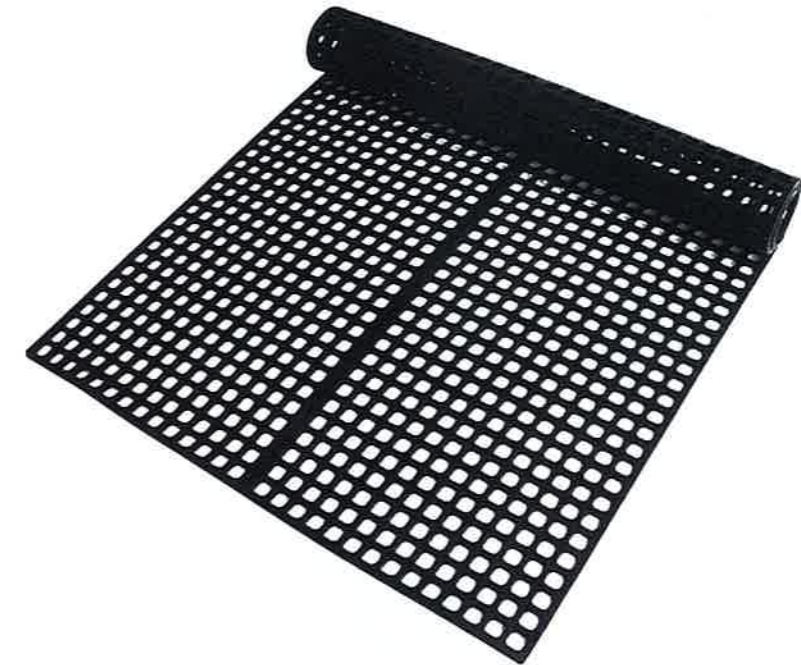

YT-532 タフガード 黒
●サイズ/巾600×長2,000×厚15mm
YT-533 タフガード 黒
●サイズ/巾1,200×長2,000×厚15mm