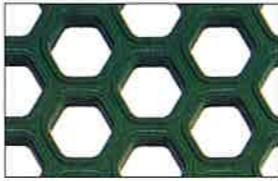

2種類のティーホールの特長

スリット加工	ホルダー加工
スリット=150mm (縦横/8ヶ所)	厚径24mm (縦横/10ヶ所/ティーホルダー)

※ティーホールは、ホルダータイプとスリットタイプが選べます。

Y-53C ティーホルダー
 ●カラー/ブラック●入数/200

ティーグラウンドマット・歩経路マット

YT-528
 グラスマット GS 黒
 ●サイズ/巾1,000×長2,000×厚15mm
YT-529
 グラスマット GS Gr.Be
 ●サイズ/巾1,000×長2,000×厚15mm

YT-526
 グラスマット GW 黒
 ●サイズ/巾1,200×長2,000×厚15mm
YT-527
 グラスマット GW Gr.Be
 ●サイズ/巾1,200×長2,000×厚15mm

YT-532 タフガード 黒
 ●サイズ/巾600×長2,000×厚15mm
YT-533 タフガード 黒
 ●サイズ/巾1,200×長2,000×厚15mm

YT-701
 ダイヤマット歩経路用
 ●サイズ/巾1,000×長2,000×厚17mm
YT-701A
 ●サイズ/巾500×長2,000×厚17mm

YT-702
 タフマット歩経路用
 ●サイズ/巾1,000×長2,000×厚20mm
YT-702A
 ●サイズ/巾500×長2,000×厚20mm

TEE GROUND MAT

ティーグラウンドマット・歩経路マット

KMSマット

YT-801-6A

- サイズ/巾600×長3,000×厚15mm
- 重さ/約19kg

YT-804-10A

- サイズ/巾1,000×長3,000×厚15mm
- 重さ/約34kg