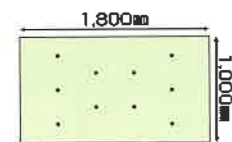

Golf Course Goods

TUUWAI

CATALOGUE

vol. 12

ティーグラウンドマット・歩経路マット

Y-53 ティーグラウンド用人工芝(直毛)
 ●サイズ/1,000×1,800mm
 ●パイル高さ/10mm
 ●下地マット/10mm
 ※ラバーティー別売

Y-533 (カール目)
 ●パイル高さ/8mm

Y-53A
 ラバーティー丸型
 ●カラー/黒
Y-53B
 ラバーティー丸型
 (鉄板付)
 ●カラー/黒

Y-536 (カール目)ラバーティ付
 ●パイル高さ/8mm

Y-535 ティーグラウンド用人工芝(直毛)ラバーティ付
 ●サイズ/1,000×1,800mm●パイル高さ/10mm●下地マット/10mm

カールタイプの芝を使用していますので、より一層天然芝に近い感触が得られます。

Y-539 ティーグラウンドマットカール
 ●サイズ/(約)巾900×長さ1,800×厚さ27mm
 ●パイル長さ/14mm●ゴム厚/10mm●重量/(約)27kg

ナイロン-66パイル糸使用で天然芝の感触を再現。

Y-541 ティーグラウンドマット-N
 ●サイズ/(約)巾900×長さ1,800×厚さ28mm
 ●パイル長さ/15mm●ゴム厚/10mm●重量/(約)27kg

Y-531 ティーグラウンド用人工芝(直毛)
 ●サイズ/1,000×1,800mm
 ●穴/10ヶ所
 ●パイル高さ/10mm
 ●下地マット/10mm
 ※ラバーティー別売

Y-534 (カール目)
 ●パイル高さ/8mm

YT-805-12B

- サイズ/巾1,200×長3,000×厚15mm
- 重さ/約30kg

YT-802-6B

- サイズ/巾600×長3,000×厚15mm
- 重さ/約18kg

YT-803-10T

- サイズ/巾1,000×長3,000×厚15mm
- 重さ/約26kg

YT-806-10TN

- サイズ/巾1,000×長3,000×厚17mm