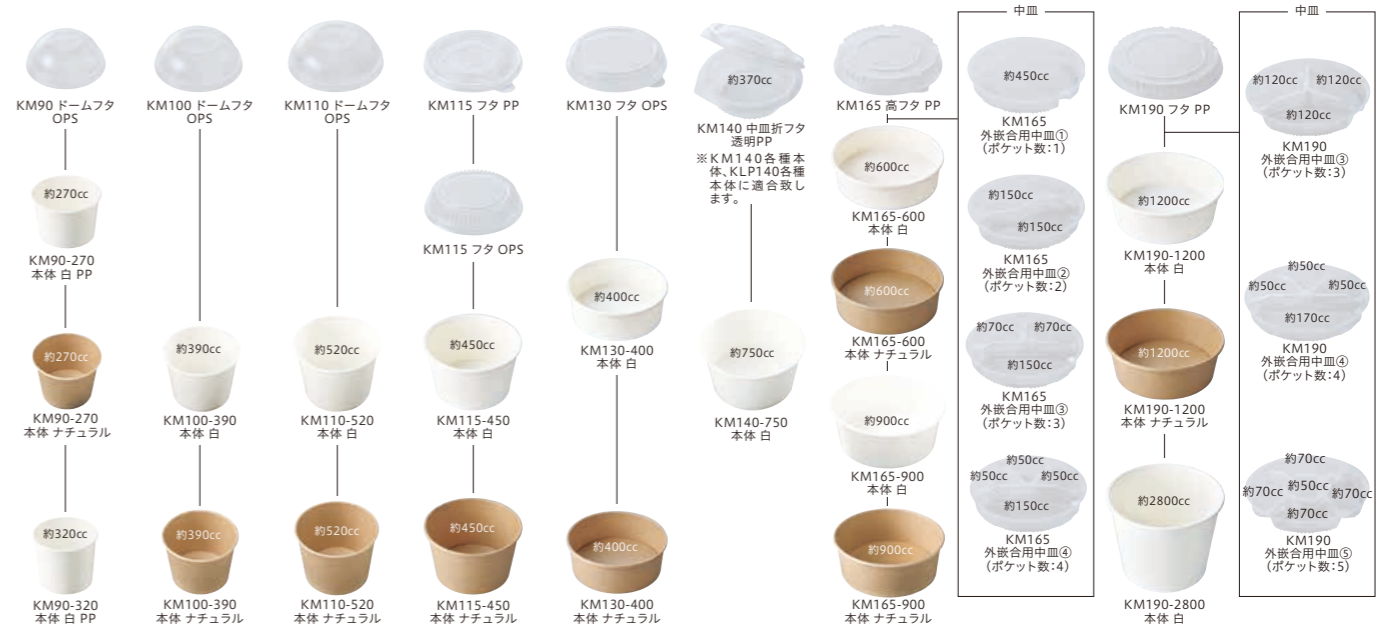

紙容器 KMカップシリーズ

アイテムがさらに充実！ ドーム型のフタや 仕切り付きの中皿も新登場！

耐水・耐油性とスタック性に優れた紙製カップで、環境に配慮しながらテイクアウトに対応。
豊富なアイテム展開に加えて、おしゃれなドーム型の透明のフタや仕切り付きの中皿も新登場！
パスタなどの種類や丼、フルーツ、スイーツなど、さまざまな料理に幅広く活躍します！

Point
種類が豊富な中皿で
さまざまな料理に対応！
中皿は1〜5個のポケット数と
仕切りの形が豊富で、パスタのソース、
麺のトッピングや薬味、オードブル、
パーティー料理など
用途に合わせて自由に選べます！

NEW PRODUCTS

KM CUP series

KM カップシリーズ

型番	本体	材質	φ	高さ	1000枚/ケース	50枚×20ポリ
KM90-270	本体 白 PP	紙/PE	φ90	62	1000枚/ケース	50枚×20ポリ
	本体 ナチュラル	紙/PP	φ90	62	1000枚/ケース	50枚×20ポリ
KM90-320	本体 白 PP	紙/PE	φ90	76	1000枚/ケース	50枚×20ポリ
	本体 ナチュラル	紙/PP	φ90	76	1000枚/ケース	50枚×20ポリ
KM100-390	本体 白	紙/PE	φ100	75	1000枚/ケース	50枚×20ポリ
	本体 ナチュラル	紙/PP	φ100	75	1000枚/ケース	50枚×20ポリ
KM100	ドームフタ OPS	透明PP	φ92	36	1000枚/ケース	50枚×20ポリ
	ドームフタ OPS	透明PP	φ102	36	1000枚/ケース	50枚×20ポリ
KM110-520	本体 白	紙/PE	φ110	85	1000枚/ケース	50枚×20ポリ
	本体 ナチュラル	紙/PP	φ112	84	1000枚/ケース	50枚×20ポリ
KM110	ドームフタ OPS	透明PP	φ113	39	1000枚/ケース	50枚×20ポリ
	ドームフタ OPS	透明PP	φ113	39	1000枚/ケース	50枚×20ポリ
KM115-450	本体 白	紙/PE	φ115	69	1000枚/ケース	50枚×20ポリ
	本体 ナチュラル	紙/PP	φ115	69	1000枚/ケース	50枚×20ポリ
KM115	フタ PP	PP	φ116	9	1000枚/ケース	50枚×20ポリ
	フタ OPS	PP	φ116	28	1000枚/ケース	50枚×20ポリ
KM130-400	本体 白	紙/PE	φ130	46	600枚/ケース	50枚×12ポリ
	本体 ナチュラル	紙/PP	φ130	46	600枚/ケース	50枚×12ポリ
KM130	フタ OPS	PP	φ131	22	600枚/ケース	50枚×12ポリ
	フタ OPS	PP	φ131	22	600枚/ケース	50枚×12ポリ
KM140-750	本体 白	紙/PE	φ140	75	600枚/ケース	50枚×12ポリ
	本体 ナチュラル	紙/PP	φ140	75	600枚/ケース	50枚×12ポリ
KM140	中皿折フタ 透明PP	透明PP	φ149	40	300枚/ケース	50枚×6ポリ
	中皿折フタ 透明PP	透明PP	φ149	40	300枚/ケース	50枚×6ポリ