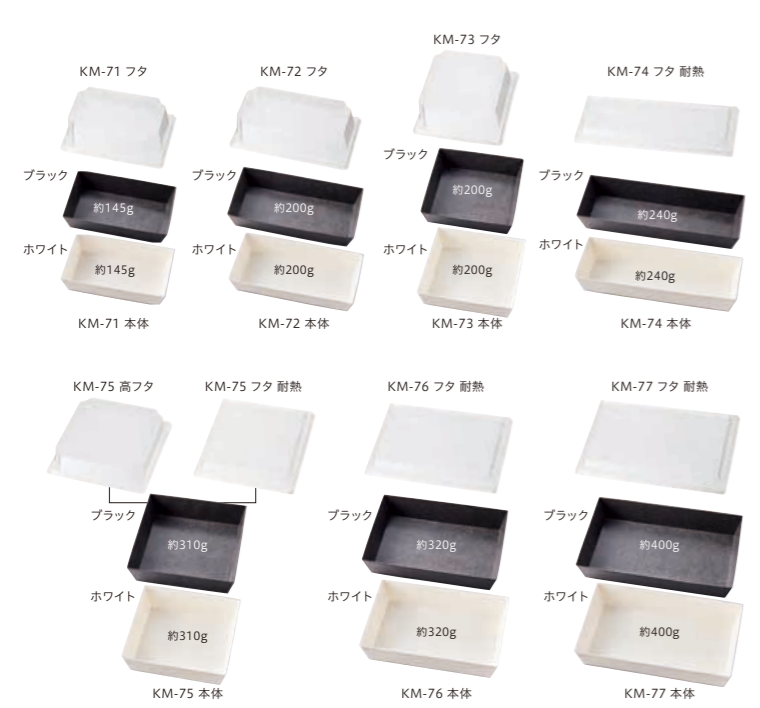

●材質/紙/PP(内・外) ●フタ高/【KLPボックス 6】:29mm

※KLPボックス 6のみ蒸気穴はありません。  
※外側未晒、内側白となります。

**KLP series**

紙容器 KLPシリーズ  
電子レンジOK！  
高性能紙ボックス新登場！

両面PP貼りで耐水・耐油・耐熱性を高めた電子レンジOKの紙ボックス。蒸気穴付きで揚げ物やパンが湿気を吸水するのを防ぎ、フタを3辺でしっかりと固定できるから、密閉性と強度もアップ。サイズ展開も豊富で、お弁当やサンドイッチ、ホットドック、唐揚げやフライドポテトなどのサイドメニューにも幅広くお使いいただけます。