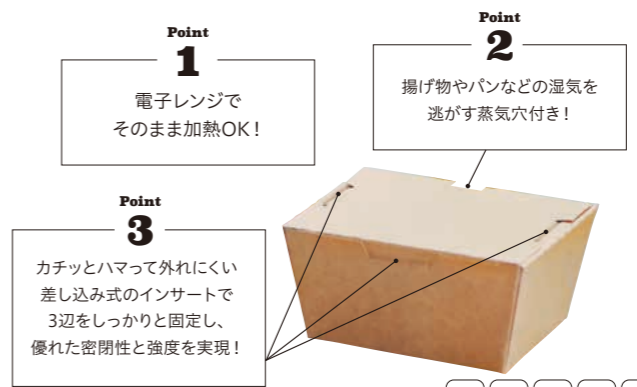

KLP シリーズ

KLPボックス 1	ナチュラル PP	横135×縦108×高65mm	450枚/ケース	50枚×9ポリ
KLPボックス 2	ナチュラル PP	横216×縦155×高50mm	300枚/ケース	50枚×6ポリ
KLPボックス 3	ナチュラル PP	横220×縦160×高67mm	200枚/ケース	50枚×4ポリ
KLPボックス 4	ナチュラル PP	横227×縦165×高92mm	160枚/ケース	40枚×4ポリ
KLPボックス 5	ナチュラル PP	横241×縦97×高54mm	500枚/ケース	50枚×10ポリ
KLPボックス 6	ナチュラル PP	横210×縦65×高32mm	750枚/ケース	125枚×6ポリ

●材質/紙/PP(内・外) ●フタ高/【KLPボックス 6】:29mm

※KLPボックス 6のみ蒸気穴はありません。
※外側未晒、内側白となります。