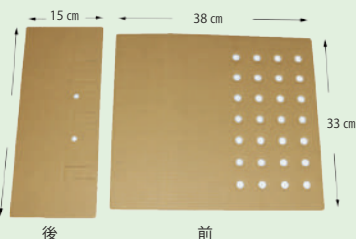

3辺の合計
160cm
170cm
180cm

Cコショウラン170

サイズ:W40×D40×H87cm
穴あり内箱付: H 15.0cm

Cシリーズは、他にも140cm・160cm・200cm
の商品があります。(P2に掲載)

ミディに最適

3辺の合計
135cm

GコショウランS-H60

サイズ:W37.5×D37.5×H60cm
穴あり台紙付: H 11.5cm/6.5cm

(P3に掲載)

大型コショウランに最適

3辺の合計
297cm

(P7に掲載)

コショウラン ジャンボ

サイズ:W100×D80×H117cm
穴なし内箱付: H 25.0cm

大切なお花を守るオプション品もございます。

装着イメージ

後

前

前用は枝の垂れ具合によって箱や台紙に
自由に貼り付けてご使用ください。

コショウラン用枝支え(前)

サイズ:W38×D33cm

1枚単価 **65円**

後ろ用は穴にヒモを通して箱と固定して結びます。

コショウラン用枝支え(後)