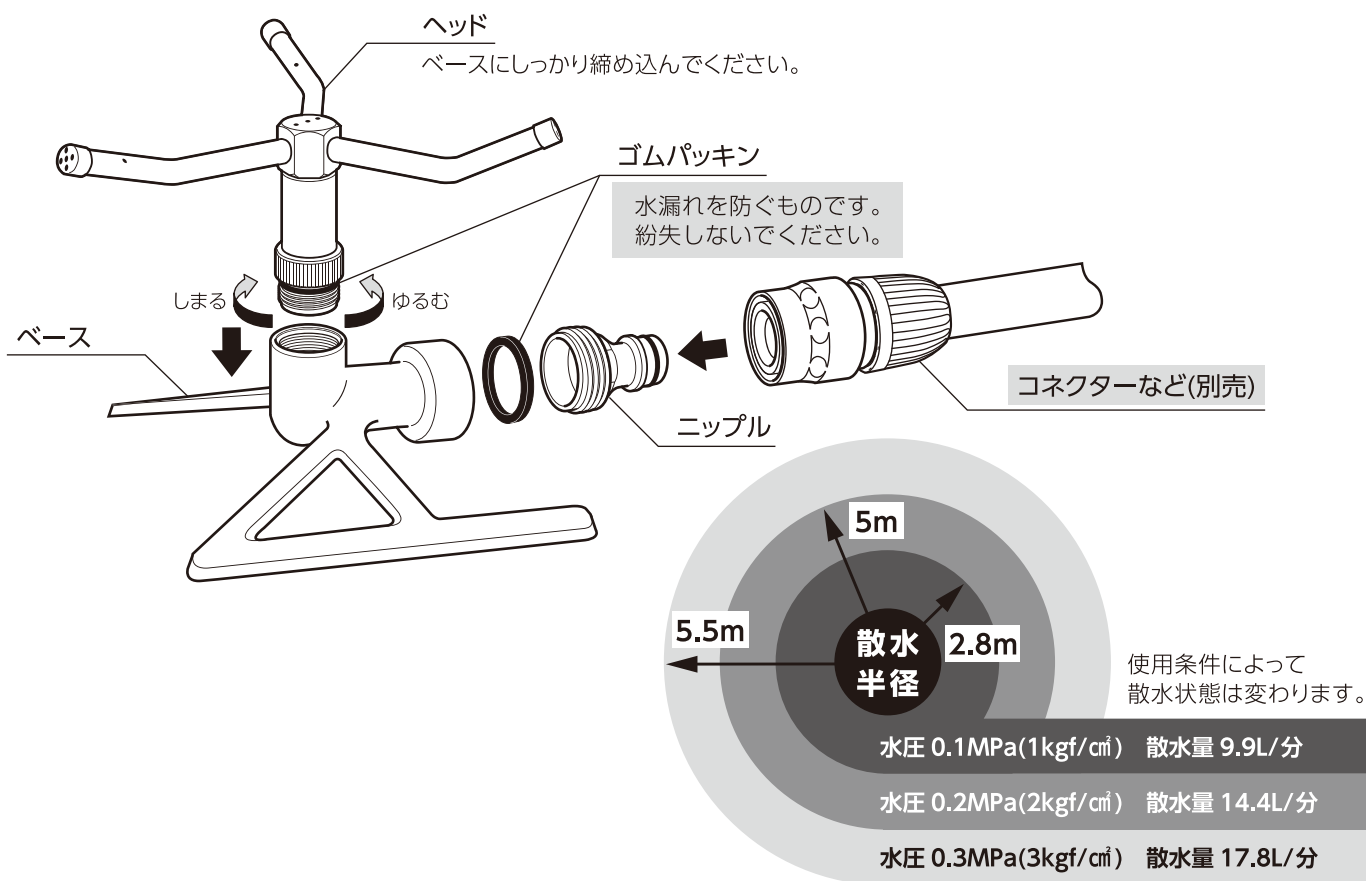

Royal Gardener's Club

トリプルアームスプリンクラー 取扱説明書

2年間保証付

品番 VTYGG020 / 品名 トリプルアームスプリンクラー BK

このたびは本商品をお買い上げいただき、誠にありがとうございました。
ご使用前にこの取扱説明書の内容をよくお読みのうえ、正しくご使用ください。
その後大切に保管し、わからない時は、再読してください。

注意

- ●本品は一般家庭での屋外散水用です。それ以外の目的には使用しないでください。
- ●火気の近くで使用しないでください。
- ●井戸水で使用しないでください。
- ●常温以外の水を使用しないでください。
- ●使用後は必ず蛇口を閉め製品内部の水を十分に抜いてください。(凍結破損防止・製品保護)

⚠ 水圧が低い*と、正常に回転動作しません。
※(約 0.1MPa(1kgf/cm²) 以下)

製品のお手入れ、保管について

- ●製品が汚れた時は柔らかい布で水拭きしてください。
- ●保管の際には直射日光を避けてください。
- ●製品に洗剤や油などが付着するとプラスチック部分が割れる場合があります。

保証期間 お買い上げ日より2年間

保証期間起算のためレシートまたは納品書を大切に保管してください。
当社の責以外による故障については保証致しかねます。

商品に関するお問い合わせは

ロイヤルガーデナーズクラブ (株式会社タカギ) <http://www.rgc.tokyo/>

TEL **03-5731-6301** 受付時間 平日 10:00~17:00 (土・日・祝日・年末年始は除く)

株式会社タカギ 〒802-8540 福岡県北九州市小倉南区石田南2丁目4-1

製品仕様

使用可能水圧：0.1~0.7MPa(1~7kgf/cm²)
原料樹脂：ABS樹脂
金属材料：亜鉛合金、しんちゅう
ゴム材料：EPDM、NBR