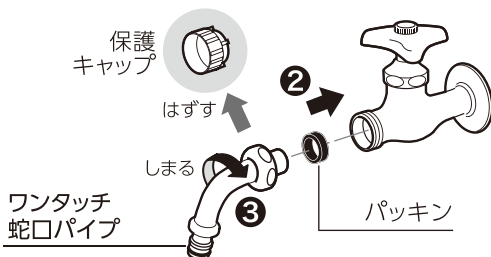

Royal Gardener's Club

ワンタッチ蛇口パイプ 取扱説明書

2年間保証付

品番 VTYGG017/ 品名 ワンタッチ蛇口パイプ

このたびは本商品をお買い上げいただき、誠にありがとうございました。
ご使用前にこの取扱説明書の内容をよくお読みのうえ、正しくご使用ください。
その後大切に保管し、わからない時は、再読してください。

⚠ 注意

- 本品は一般家庭での屋外散水用です。それ以外の目的には使用しないでください。
- 金属部のネジは鋭利なため、ケガをするおそれがあります。取り付け・取りはずし作業は手袋を着用してください。
- 取り付け・取りはずしの際は必ず蛇口を閉めて作業を行ってください。
- 火気の近くで使用しないでください。
- 井戸水で使用しないでください。
- 常温以外の水を使用しないでください。
- 使用後は必ず蛇口を閉め製品内部の水を充分に抜いてください。(凍結破損防止・製品保護)

適合蛇口

万能ホーム水栓
G1/2(呼び径13)

取付ネジサイズ
W26 山20

取り付け方

- ① 取り付ける水栓のナットをゆるめ、パイプとパッキンを取りはずします。
- ② ワンタッチ蛇口パイプから保護キャップとパッキンを取りはずしパッキンを水栓のパイプを取り付ける部分の内側にはめこみます。
- ③ 水栓にワンタッチ蛇口パイプをはめこみ、ナットをしっかりと締め付けます。

コネクター
(別売)

取り付け後、各接続部から水漏れが無いことを確認してください。