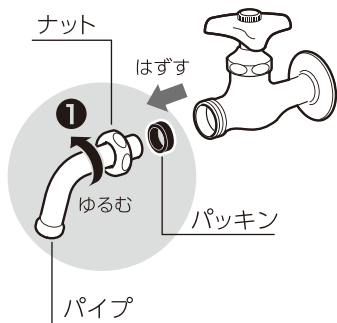

Royal Gardener's Club

ワンタッチ蛇口パイプ 取扱説明書

2年間保証付

品番 VTYGG017/ 品名 ワンタッチ蛇口パイプ

このたびは本商品をお買い上げいただき、誠にありがとうございました。
ご使用前にこの取扱説明書の内容をよくお読みのうえ、正しくご使用ください。
その後大切に保管し、わからない時は、再読してください。

⚠ 注意

- 本品は一般家庭での屋外散水用です。それ以外の目的には使用しないでください。
- 金属部のネジは鋭利なため、ケガをするおそれがあります。取り付け・取りはずし作業は手袋を着用してください。
- 取り付け・取りはずしの際は必ず蛇口を閉めて作業を行ってください。
- 火気の近くで使用しないでください。
- 井戸水で使用しないでください。
- 常温以外の水を使用しないでください。
- 使用後は必ず蛇口を閉め製品内部の水を充分に抜いてください。(凍結破損防止・製品保護)

適合蛇口

万能ホーム水栓
G1/2(呼び径13)

取付ネジサイズ
W26 山20

取り付け方

- ① 取り付ける水栓のナットをゆるめ、パイプとパッキンを取りはずします。
- ② ワンタッチ蛇口パイプから保護キャップとパッキンを取りはずしパッキンを水栓のパイプを取り付ける部分の内側にはめこみます。
- ③ 水栓にワンタッチ蛇口パイプをはめこみ、ナットをしっかりと締め付けます。

コネクター
(別売)

取り付け後、各接続部から水漏れが無いことを確認してください。