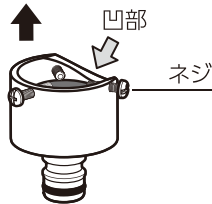

適合蛇口

14mm～
20mmまで

20mmまで

11mm
以上

10mm
以上

ゴムパッキンの穴は小さいですが水で濡らして蛇口先端を深く差し込むことにより広がります。奥まで差し込んだ状態で3本のネジで均等に締めてください。

奥まで
差し込む

■製品のお手入れ、保管について