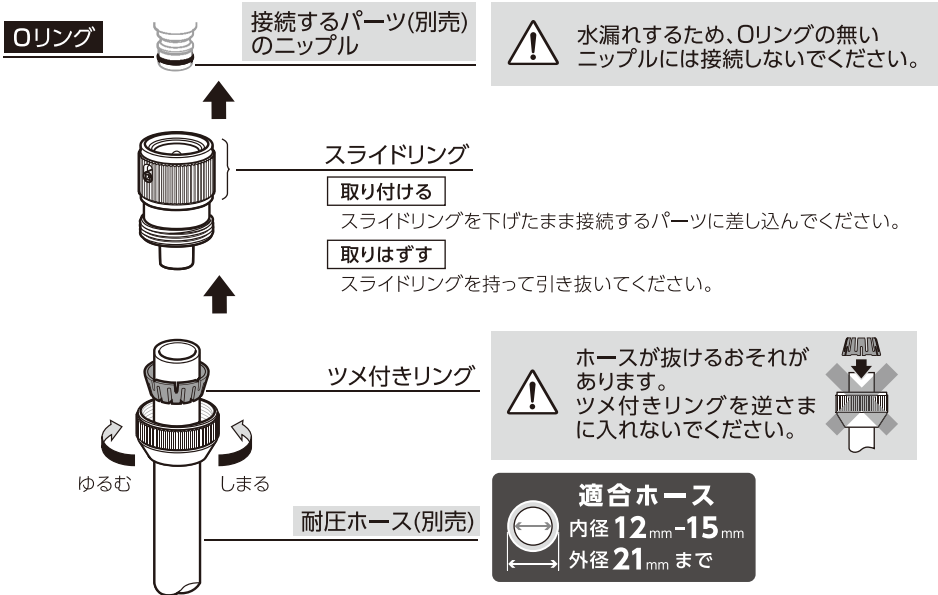

品番 VTYGG012/ 品名 **メタルコネクター** しんちゅう 真鍮

このたびは本商品をお買い上げいただき、誠にありがとうございます。
ご使用前にこの取扱説明書の内容をよくお読みのうえ、正しくご使用ください。
その後大切に保管し、わからない時は、再読してください。

⚠ 注意

- 本品は一般家庭での屋外散水用です。それ以外の目的には使用しないでください。
- 金属部のネジは鋭利なため、ケガをするおそれがあります。取り付け・取りはずし作業は手袋を着用してください。
- 接続用ホースは「耐圧ホース」を使用してください。
- 火気の近くで使用しないでください。
- 井戸水で使用しないでください。
- 常温以外の水を使用しないでください。
- 使用後は必ず蛇口を閉め製品内部の水を十分に抜いてください。(凍結破損防止・製品保護)
- 全自動洗濯機、食器洗い機などの給排水が自動の機器に使用しないでください。

■製品のお手入れ、保管について

- 製品が汚れた時は柔らかい布で水拭きしてください。
- 保管の際には直射日光を避けてください。

製品仕様

最大使用可能水圧：0.7MPa(7kgf/cm²)
 金属材料：しんちゅう、ステンレス
 原料樹脂：ポリアセタール

■保証期間 お買い上げ日より2年間

保証期間起算のためレシートまたは納品書を大切に保管してください。
 当社の責以外による故障については保証致しかねます。