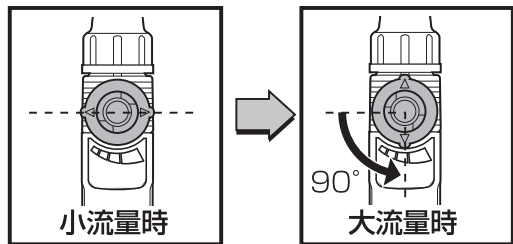

スクリーンなどのお手入れ

目づまりしたときは図のように部品をはずして掃除をしてください。

※ヘッド部から水漏れが発生した場合は、一度本体から図のように部品を取りはずし、再度取り付けなおしてください。

レバー

ストッパー

コネクター(別売)

耐圧ホース(別売)

製品仕様
 用途：一般家庭での屋外散水用
 最大使用可能水圧：0.7MPa (7kgf/cm²)
 原料樹脂：ABS樹脂、ポリアセタール
 ゴム材料：EPDM、NBR
 金属材料：ステンレス

ヘッド部 ヘッド部はネジを回すと向きを変えられます。

ネジ

ネジをゆるめすぎると、ヘッド部がはずれる場合がありますのでご注意ください。

水量調節弁

つまみを回して水量調節ができます。

製品のお手入れ、保管について

- 製品が汚れた時は柔らかい布で水拭きしてください。
- 保管の際には直射日光を避けてください。
- 製品に洗剤や油などが付着するとプラスチック部分が割れる場合があります。

■保証期間 お買い上げ日より2年間