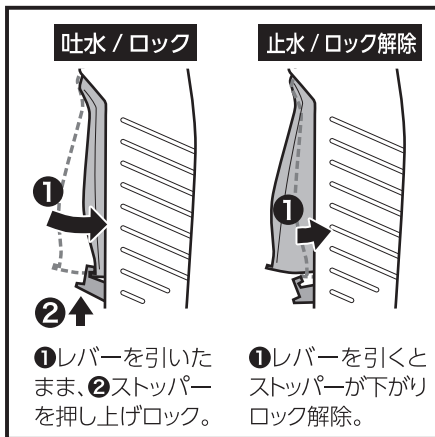

品番 VCBNG009 / 品名 ロングノズルBK

このたびは本商品をお買い上げいただき、誠にありがとうございました。
ご使用前にこの取扱説明書の内容をよくお読みのうえ、正しくご使用ください。
その後大切に保管し、わからない時は、再読してください。

⚠ 注意

- 本品は一般家庭での屋外散水用です。それ以外の目的には使用しないでください。
- 使用後は必ず蛇口を閉め製品内部の水を十分に抜いてください（凍結破損防止・製品保護）。
- 接続用ホースは「耐圧ホース」を使用してください。
- 井戸水で使用しないでください。
- 火気の近くで使用しないでください。
- 常温以外の水を使用しないでください。

スクリーンなどのお手入れ

目づまりしたときは図のように部品をはずして掃除をしてください。

※ヘッド部から水漏れが発生した場合は、一度本体から図のように部品を取りはずし、再度取り付けなおしてください。

レバー

ストッパー

コネクター(別売)

耐圧ホース(別売)

製品仕様
 用途：一般家庭での屋外散水用
 最大使用可能水圧：0.7MPa (7kgf/cm²)
 原料樹脂：ABS樹脂、ポリアセタール
 ゴム材料：EPDM、NBR
 金属材料：ステンレス

ヘッド部 ヘッド部はネジを回すと向きを変えられます。

ネジ

ネジをゆるめすぎると、ヘッド部がはずれる場合がありますのでご注意ください。

水量調節弁

つまみを回して水量調節ができます。

製品のお手入れ、保管について

- 製品が汚れた時は柔らかい布で水拭きしてください。
- 保管の際には直射日光を避けてください。
- 製品に洗剤や油などが付着するとプラスチック部分が割れる場合があります。

■保証期間 お買い上げ日より2年間