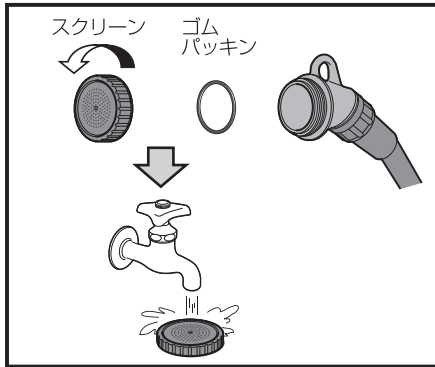

品番 VCBNG009 / 品名 ロングノズルBK

このたびは本商品をお買い上げいただき、誠にありがとうございました。
ご使用前にこの取扱説明書の内容をよくお読みのうえ、正しくご使用ください。
その後大切に保管し、わからない時は、再読してください。

⚠ 注意

- 本品は一般家庭での屋外散水用です。それ以外の目的には使用しないでください。
- 使用後は必ず蛇口を閉め製品内部の水を十分に抜いてください（凍結破損防止・製品保護）。
- 接続用ホースは「耐圧ホース」を使用してください。
- 井戸水で使用しないでください。
- 火気の近くで使用しないでください。
- 常温以外の水を使用しないでください。

スクリーンなどのお手入れ

目づまりしたときは図のように部品をはずして掃除をしてください。

※ヘッド部から水漏れが発生した場合は、一度本体から図のように部品を取りはずし、再度取り付けなおしてください。

レバー

ストッパー

コネクター(別売)

耐圧ホース(別売)

製品仕様
 用途：一般家庭での屋外散水用
 最大使用可能水圧：0.7MPa (7kgf/cm²)
 原料樹脂：ABS樹脂、ポリアセタール
 ゴム材料：EPDM、NBR
 金属材料：ステンレス

ヘッド部 ヘッド部はネジを回すと向きを変えられます。

ネジ

ネジをゆるめすぎると、ヘッド部がはずれる場合がありますのでご注意ください。

水量調節弁

つまみを回して水量調節ができます。

製品のお手入れ、保管について

- 製品が汚れた時は柔らかい布で水拭きしてください。
- 保管の際には直射日光を避けてください。
- 製品に洗剤や油などが付着するとプラスチック部分が割れる場合があります。

■保証期間 お買い上げ日より2年間