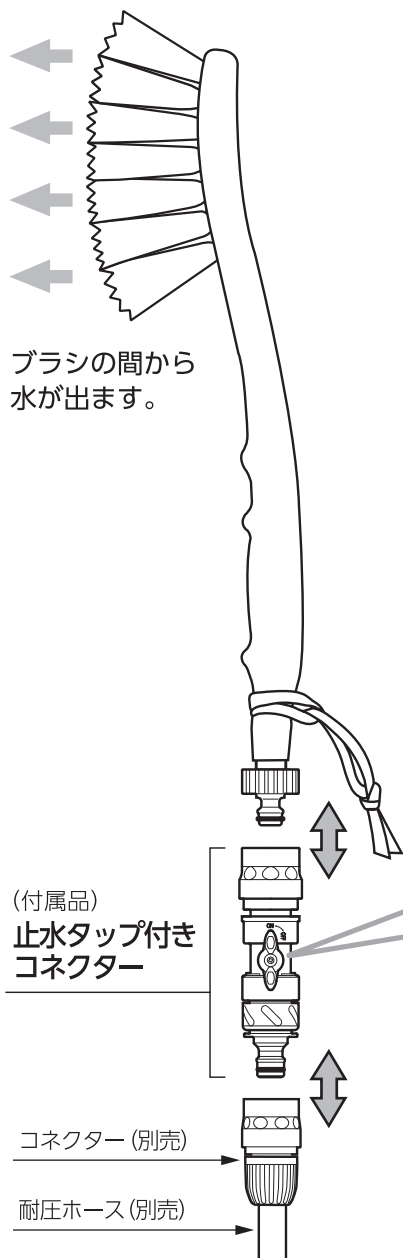

Royal Gardener's Club

ホースリール用ブラシ ソフト

取扱説明書

2年間保証付

品番 VTYGG058

このたびは本商品をお買い上げいただき、誠にありがとうございました。
ご使用前にこの取扱説明書の内容をよくお読みのうえ、正しくご使用ください。
その後大切に保管し、わからない時は、再読してください。

⚠ 注意

- 本品は清掃用です。水以外のものは通さないでください。
- 車のボディーが傷付くおそれがあります。強くこすらないでください。
- ブラシ部分には動物由来の素材(馬毛)を一部使用しているため、使用初期に毛が抜ける場合がありますが不良品ではございません。
- 使用後はよく洗い、よく乾燥のうえ、保管してください。
また濡れた状態で車内やトランクなどの密閉された場所には絶対に保管しないでください。
- 接続用ホースは「耐圧ホース」を使用してください。
- 火気の近くで使用しないでください。
- 常温以外の水を使用しないでください。
- 井戸水で使用しないでください。
- 使用後は必ず蛇口を閉め製品内部の水を十分に抜いてください(凍結破損防止・製品保護)。
- コネクターは全自動洗濯機、食器洗い機などの給排水が自動の機器に使用しないでください。

TEL **03-5731-6301** <http://www.rgc.tokyo/>

受付時間 平日 10:00~17:00 (土・日・祝日・年末年始は除く)

製造元 株式会社タカギ

製品仕様

用途：一般家庭での清掃用
 最大使用可能水圧：0.7MPa(7kgf/cm²)
 金属材料：ステンレス
 原料樹脂：ABS樹脂、ポリアセタール、
 ポリエチレン、毛[馬毛30%、
 PET70%混合]
 ゴム材料：EPDM、NBR