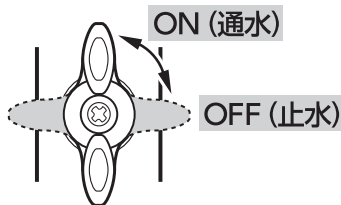

切替タップ

■製品のお手入れ、保管について

- ●製品が汚れた時は柔らかい布で水拭きしてください。
- ●保管の際には直射日光を避けてください。
- ●製品に洗剤や油などが付着するとプラスチック部分が割れる場合があります。

■保証期間 お買い上げ日より2年間

保証期間起算のためレシートまたは納品書を大切に保管してください。
当社の責以外による故障については保証致しかねます。

■商品に関するお問い合わせは

ロイヤルガーデナーズクラブ

TEL **03-5731-6301** <http://www.rgc.tokyo/>

受付時間 平日 10:00~17:00 (土・日・祝日・年末年始は除く)

製造元 株式会社タカギ

製品仕様

用途：一般家庭での清掃用
最大使用可能水圧：0.7MPa(7kgf/cm²)
金属材料：ステンレス
原料樹脂：ABS樹脂、ポリアセタール、
ポリエチレン、毛[馬毛30%、
PET70%混合]
ゴム材料：EPDM、NBR