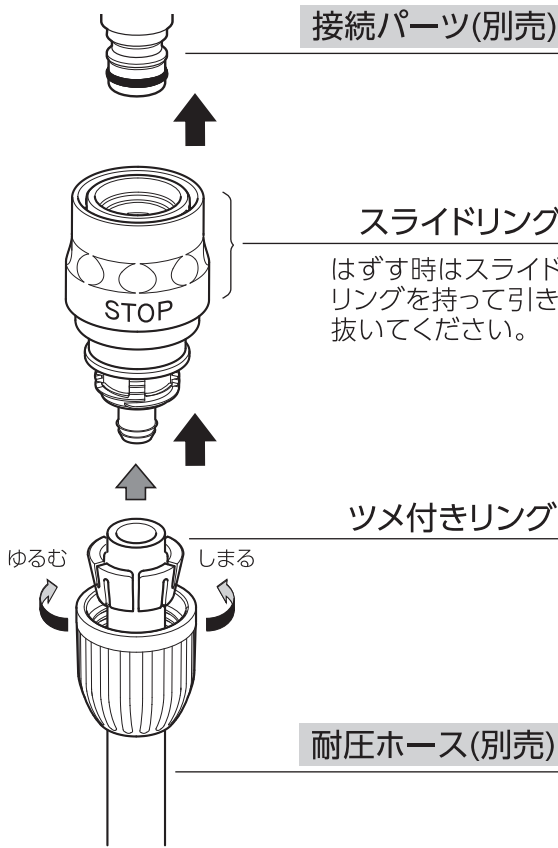

このたびは本商品をお買い上げいただき、誠にありがとうございました。
ご使用前にこの取扱説明書の内容をよくお読みのうえ、正しくご使用ください。
その後大切に保管し、わからない時は、再読してください。

⚠ 注意

- 本品は一般家庭での屋外散水用です。それ以外の目的には使用しないでください。
- 使用後は必ず蛇口を閉め製品内部の水を十分に抜いてください。(凍結破損防止・製品保護)
- 接続用ホースは「耐圧ホース」を使用してください。
- コネクターは全自動洗濯機、食器洗い機などの給排水が自動の機器に使用しないでください。
- 井戸水で使用しないでください。
- 火気の近くで使用しないでください。
- 常温以外の水を使用しないでください。

“ストップ”機能とは...

通水したまま取りはずしても水が噴き出さない機能です。

⚠ 注意
逆さまに通さないようにしてください。

適合ホース
内径 7.5mm-9mm
外径 13.5mm まで

■製品のお手入れ、保管について

- 製品が汚れた時は柔らかい布で水拭きしてください。
- 保管の際には直射日光を避けてください。
- 製品に洗剤や油などが付着するとプラスチック部分が割れる場合があります。

製品仕様
最大使用可能水圧：0.7MPa(7kgf/cm²)
原料樹脂：ABS樹脂、ポリアセタール
金属材料：ステンレス
ゴム材料：EPDM、NBR