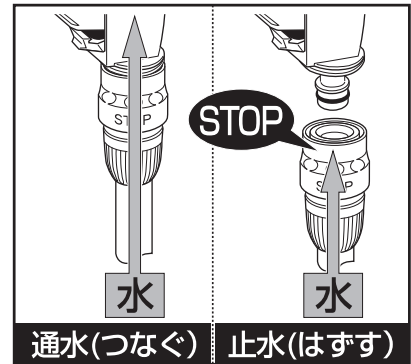

“ストップ”機能とは...

通水したまま取りはずしても水が噴き出さない機能です。

⚠ 注意
逆さまに通さないようにしてください。

適合ホース
内径 7.5mm-9mm
外径 13.5mm まで

■製品のお手入れ、保管について

- 製品が汚れた時は柔らかい布で水拭きしてください。
- 保管の際には直射日光を避けてください。
- 製品に洗剤や油などが付着するとプラスチック部分が割れる場合があります。

製品仕様
最大使用可能水圧：0.7MPa(7kgf/cm²)
原料樹脂：ABS樹脂、ポリアセタール
金属材料：ステンレス
ゴム材料：EPDM、NBR