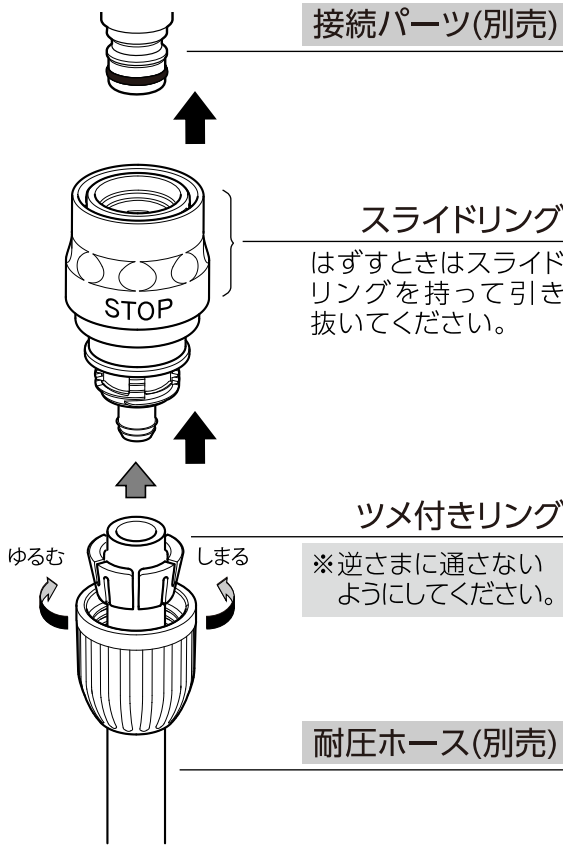

このたびは本商品をお買い上げいただき、誠にありがとうございました。
ご使用前にこの取扱説明書の内容をよくお読みのうえ、正しくご使用ください。
その後大切に保管し、わからないときは、再読してください。

⚠ 注意

- 本品は一般家庭での屋外散水用です。それ以外の目的には使用しないでください。
- 使用後は必ず蛇口を閉め製品内部の水を十分に抜いてください。(凍結破損防止・製品保護)
- 接続用ホースは「耐圧ホース」を使用してください。
- コネクターは全自動洗濯機、食器洗い機などの給排水が自動の機器に使用しないでください。
- 井戸水で使用しないでください。
- 火気の近くで使用しないでください。
- 常温以外の水を使用しないでください。

“ストップ”機能とは...

通水したまま取りはずしても水が噴き出さない機能です。

適合ホース
内径 7.5_{mm}-9_{mm}
外径 13.5_{mm}まで

■製品のお手入れ、保管について

- 製品が汚れたときは柔らかい布で水拭きしてください。
- 保管の際には直射日光を避けてください。
- 製品に洗剤や油などが付着するとプラスチック部分が破損する場合があります。

製品仕様

最大使用可能水圧：0.7MPa(7kgf/cm²)
原料樹脂：ABS樹脂、ポリアセタール
金属材料：ステンレス
ゴム材料：EPDM、NBR