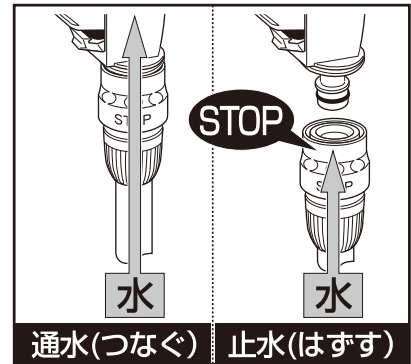

“ストップ”機能とは...

通水したまま取りはずしても水が噴き出さない機能です。

適合ホース
内径 7.5_{mm}-9_{mm}
外径 13.5_{mm}まで

■製品のお手入れ、保管について

- 製品が汚れたときは柔らかい布で水拭きしてください。
- 保管の際には直射日光を避けてください。
- 製品に洗剤や油などが付着するとプラスチック部分が破損する場合があります。

製品仕様

最大使用可能水圧：0.7MPa(7kgf/cm²)
原料樹脂：ABS樹脂、ポリアセタール
金属材料：ステンレス
ゴム材料：EPDM、NBR