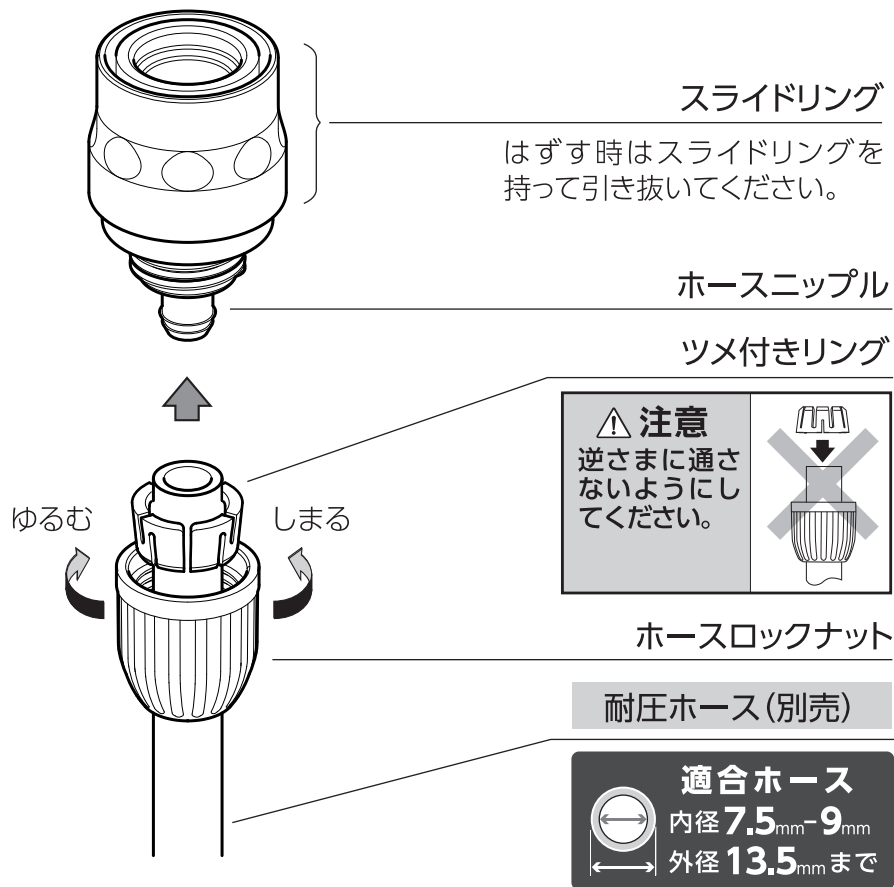

このたびは本商品をお買い上げいただき、誠にありがとうございました。
ご使用前にこの取扱説明書の内容をよくお読みのうえ、正しくご使用ください。
その後大切に保管し、わからない時は、再読してください。

⚠ 注意

- 本品は一般家庭での屋外散水用です。それ以外の目的には使用しないでください。
- 使用後は必ず蛇口を閉め製品内部の水を十分に抜いてください。(凍結破損防止・製品保護)
- 接続用ホースは「耐圧ホース」を使用してください。
- コネクターは全自動洗濯機、食器洗い機などの給排水が自動の機器に使用しないでください。
- 井戸水で使用しないでください。
- 火気の近くで使用しないでください。
- 常温以外の水を使用しないでください。

■製品のお手入れ、保管について

- 製品が汚れた時は柔らかい布で水拭きしてください。
- 保管の際には直射日光を避けてください。
- 製品に洗剤や油などが付着するとプラスチック部分が割れる場合があります。

製品仕様

最大使用可能水圧：0.7MPa(7kgf/cm²)
原料樹脂：ABS樹脂、ポリアセタール
金属材料：ステンレス

■保証期間 お買い上げ日より2年間

保証期間起算のためレシートまたは納品書を大切に保管してください。
当社の責以外による故障については保証致しかねます。