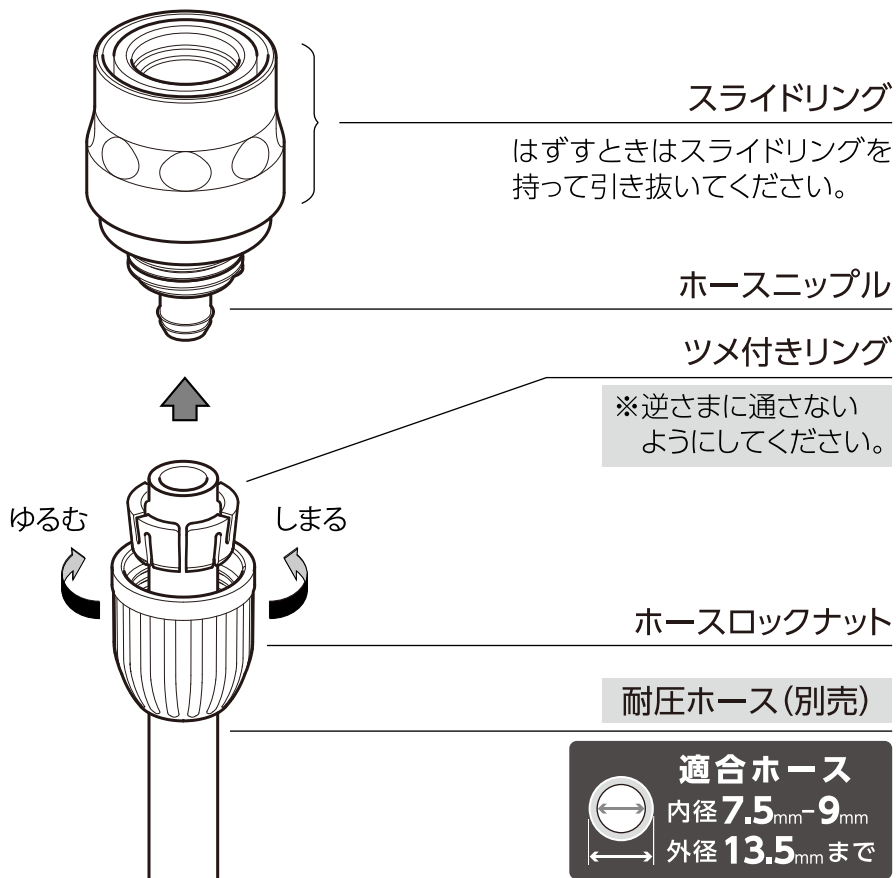

■製品のお手入れ、保管について

- 製品が汚れたときは柔らかい布で水拭きしてください。
- 保管の際には直射日光を避けてください。
- 製品に洗剤や油などが付着するとプラスチック部分が破損する場合があります。

製品仕様

最大使用可能水圧：0.7MPa(7kgf/cm²)
 原料樹脂：ABS樹脂、ポリアセタール
 金属材料：ステンレス

■保証期間 お買い上げ日より2年間

保証期間起算のためレシートまたは納品書を大切に保管してください。
当社の責以外による故障については保証いたしかねます。