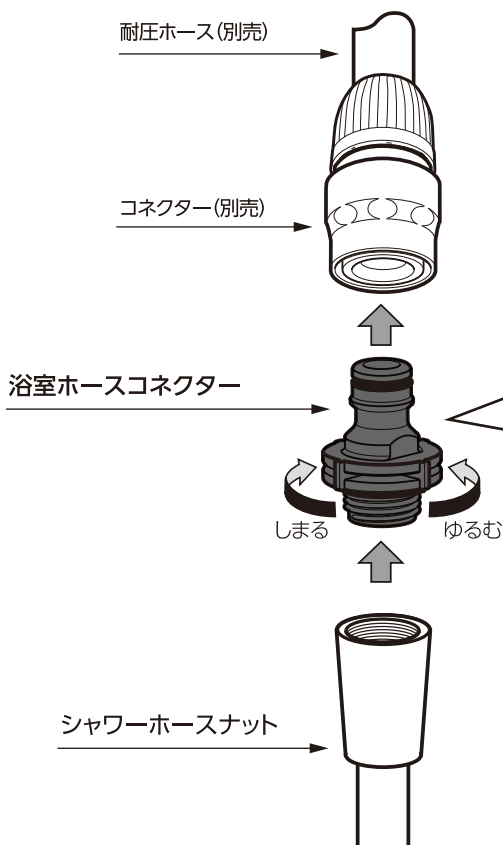

### シャワーホースナット適合表

●アダプターなしで取り付け可能

タカギ・TOTO・LIXIL(INAX)・KAKUDAI

●アダプター、Oリングをつけて取り付け可能

KVK

M22×2  
オネジ

MYM

今まで使用していた  
MYM製シャワーヘッド