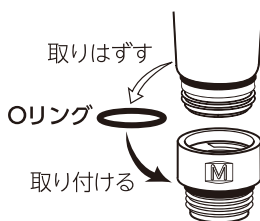

### シャワーホースナット適合表

●アダプターなしで取り付け可能

タカギ・TOTO・LIXIL(INAX)・KAKUDAI

●アダプター、Oリングをつけて取り付け可能

KVK

M22×2  
オネジ

MYM

今まで使用していた  
MYM製シャワーヘッド

W23山14オネジ

SAN-EI

※一部シャワーホースでアダプターが不要な場合があります。  
その場合はシャワーヘッドのOリングをはずして接続してください。  
※適合メーカーの一部シャワーホースで水漏れするおそれがあります。