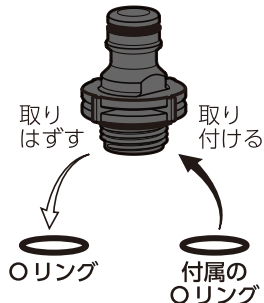

### シャワーホースナット適合表

●アダプターなしで取り付け可能

タカギ・TOTO・LIXIL(INAX)・KAKUDAI

●アダプター、Oリングをつけて取り付け可能

KVK

M22×2  
オネジ

MYM

今まで使用していた  
MYM製シャワーヘッド

W23山14オネジ

SAN-EI

※一部シャワーホースでアダプターが不要な場合があります。  
その場合はシャワーヘッドのOリングをはずして接続してください。  
※適合メーカーの一部シャワーホースで水漏れするおそれがあります。