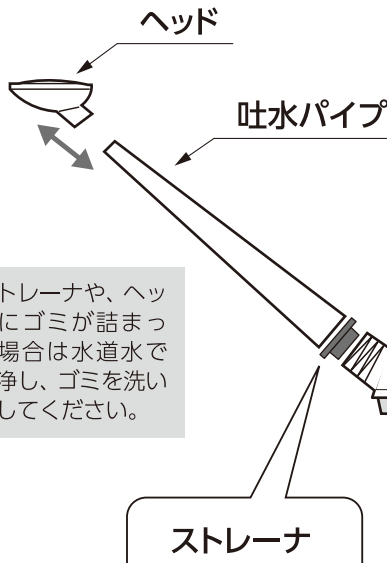

品名 ガーデンジョーロ

このたびは本商品をお買い上げいただき、誠にありがとうございました。
ご使用前にこの取扱説明書の内容をよくお読みのうえ、正しくご使用ください。
その後大切に保管し、わからない時は、再読してください。

注意

- 本品は一般家庭での屋外散水用です。それ以外の目的には使用しないでください。
- 水を入れたまま製品を保存・保管せず、使用後は水を捨て、製品の中を空にしてください。

ストレーナや、ヘッドにゴミが詰まった場合は水道水で洗浄し、ゴミを洗い流してください。

スライドカバー

スライドさせて注水口を開閉できます。

スライドカバーを閉めることで輸送時の水漏れを防止できますが、完全に水漏れを防止するものではありません。

フック(回転式)

ジョーロの底にあるフックでラティスなどに掛けることができます。

相手物の大きさや形状によってはフックが吊り下げられない場合があります。フックを相手物に引っ掛けた状態で本体に荷重をかけると、フックがはずれることがあり危険です。

■製品のお手入れ、保管について