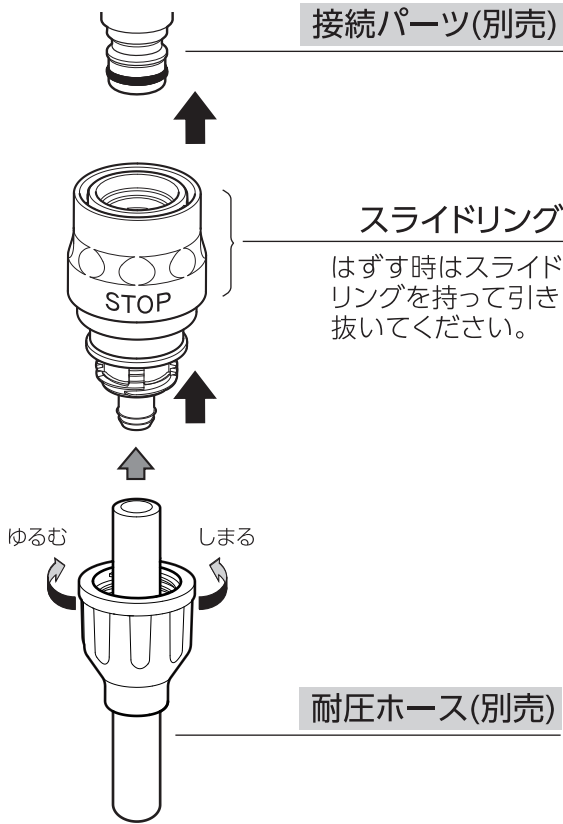

このたびは本商品をお買い上げいただき、誠にありがとうございました。
ご使用前にこの取扱説明書の内容をよくお読みのうえ、正しくご使用ください。
その後大切に保管し、わからない時は、再読してください。

⚠ 注意

- 本品は一般家庭での屋外散水用です。それ以外の目的には使用しないでください。
- 使用後は必ず蛇口を閉め製品内部の水を十分に抜いてください。(凍結破損防止・製品保護)
- 接続用ホースは「耐圧ホース」を使用してください。
- コネクターは全自動洗濯機、食器洗い機などの給排水が自動の機器に使用しないでください。
- 井戸水で使用しないでください。
- 火気の近くで使用しないでください。
- 常温以外の水を使用しないでください。

“ストップ”機能とは...

通水したまま取りはずしても水が噴き出さない機能です。

適合ホース

 内径 7.5mm
 外径 11mm

■製品のお手入れ、保管について

- 製品が汚れた時は柔らかい布で水拭きしてください。
- 保管の際には直射日光を避けてください。
- 製品に洗剤や油などが付着するとプラスチック部分が割れる場合があります。

製品仕様	
最大使用可能水圧:	0.7MPa(7kgf/cm ²)
原料樹脂:	ABS樹脂、ポリアセタール ポリプロピレン
金属材料:	ステンレス
ゴム材料:	EPDM、NBR