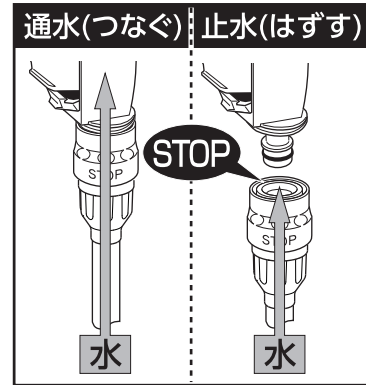

“ストップ”機能とは...

通水したまま取りはずしても水が噴き出さない機能です。

適合ホース

 内径 7.5mm
 外径 11mm

■製品のお手入れ、保管について

- 製品が汚れた時は柔らかい布で水拭きしてください。
- 保管の際には直射日光を避けてください。
- 製品に洗剤や油などが付着するとプラスチック部分が割れる場合があります。

製品仕様	
最大使用可能水圧:	0.7MPa(7kgf/cm ²)
原料樹脂:	ABS樹脂、ポリアセタール ポリプロピレン
金属材料:	ステンレス
ゴム材料:	EPDM、NBR