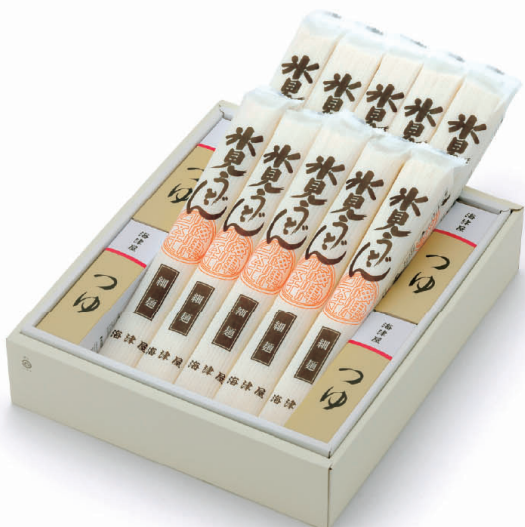

暑い日が続くと、
冷えた氷見うどんが
こんなにも待ち遠しい。

便利な使い切りタイプの
「つゆ」をセットにしました。

0105t

細麺5本
つゆ5袋×2
3,250円(税込)

0110t

細麺10本
つゆ5袋×4
6,500円(税込)