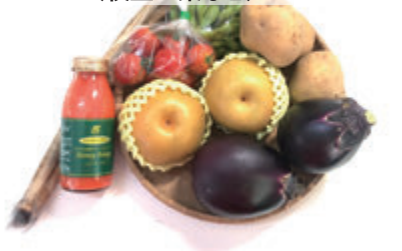

80セット
限定

6月上・中旬

初夏のサラダセット
(トマト・きゅうり・アスパラなど)

7月中旬

とうもろこし(6本)・枝豆(2袋)

8月上旬

夏の野菜セット
(なす・ピーマン・枝豆など)

9月上旬

秋の野菜セット
(枝豆・梨など)

10月中旬

秋の味覚セット
(柿・梨・さつまいもなど)

11月下旬

冬の野菜セット
(きのこ・にんじん・大根など)

※写真はイメージです。

2 ぜいたく気分 特選コース 〈年8回のお届け〉 20,000円

6月上・中旬

初夏のサラダセット

7月中旬

とうもろこし(6本)
枝豆(2袋)

8月上旬

夏の野菜セット
(なす・ピーマン・枝豆など)

9月上旬

秋の野菜セット
(枝豆・梨など)

10月中旬