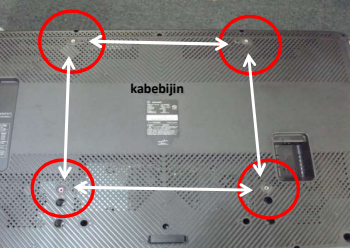

VESA規格
テレビの裏面に4ヶ所ネジ穴が決まったサイズになっています。
テレビ固定金具の取付用の穴はVESA規格に準じています。

- 使用可能なネジ穴の間隔(VESA規格)**
- MH2000 テレビ固定金具 小
75mm間隔、100mm間隔、200mm間隔
 - MH5000 テレビ固定金具 大
100mm間隔、200mm間隔、300mm間隔、400mm間隔

製造販売元

株式会社 若林製作所
〒955-0096 新潟県三条市井戸場218番地9
☎ 0256-34-6132