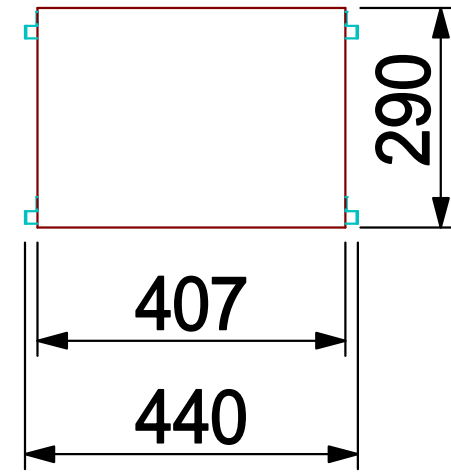

**H400
タイプ⁰**

**H685
タイプ⁵**

**H970
タイプ⁰**

W900タイプ

W600タイプ

W450タイプ

H400
タイプ⁰

W450タイプ

H685
タイプ⁵

W600タイプ

H970
タイプ⁰

W900タイプ

柱ベース

ベースカバー

柱

棚