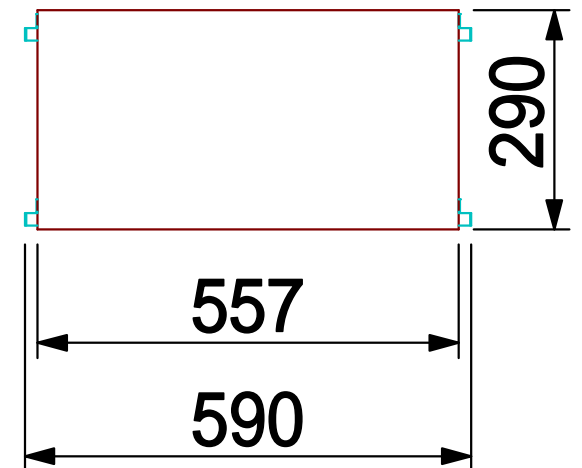

**H400
タイプ⁰**

**H685
タイプ⁵**

**H970
タイプ⁰**

W900タイプ

W600タイプ

W450タイプ

H400
タイプ⁰

W450タイプ

H685
タイプ⁵

W600タイプ

H970
タイプ⁰

W900タイプ

柱ベース

ベースカバー

柱

棚