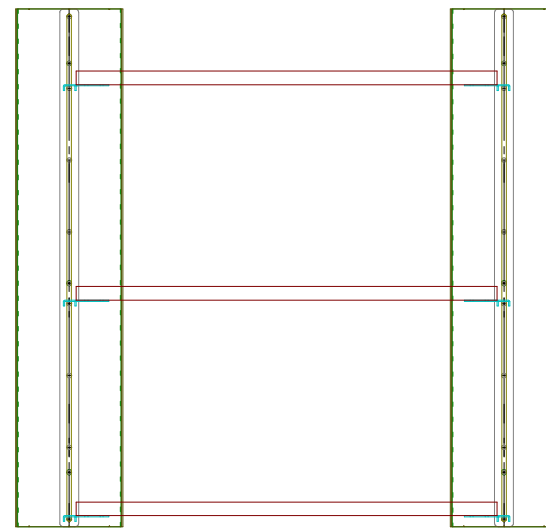

**H400
タイプ⁰**

**H685
タイプ⁵**

**H970
タイプ⁰**

W900タイプ

W600タイプ

W450タイプ

H400
タイプ⁰

W450タイプ

H685
タイプ⁵

W600タイプ

H970
タイプ⁰

W900タイプ

柱ベース

ベースカバー

柱

棚