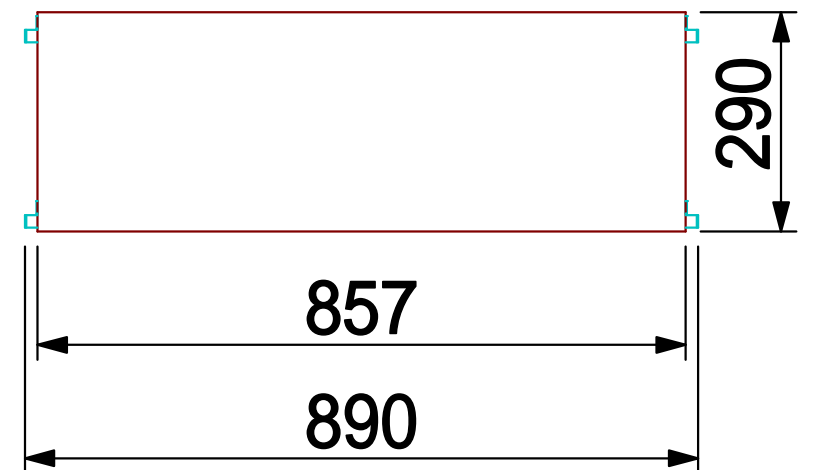

H685
タイプ⁵

W600タイプ

H970
タイプ⁰

W900タイプ

柱ベース

ベースカバー

柱

棚