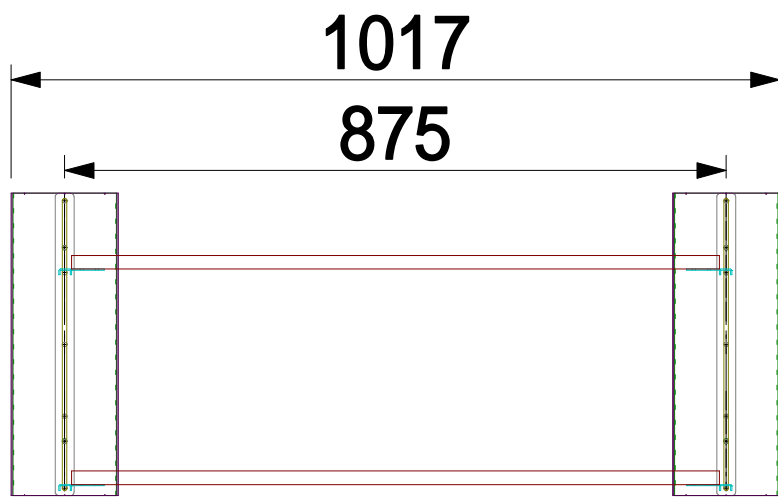

**H400
タイプ⁰**

**H685
タイプ⁵**

**H970
タイプ⁰**

W900タイプ

W600タイプ

W450タイプ

H400
タイプ⁰

W450タイプ

H685
タイプ⁵

W600タイプ

H970
タイプ⁰

W900タイプ

柱ベース

ベースカバー

柱

棚