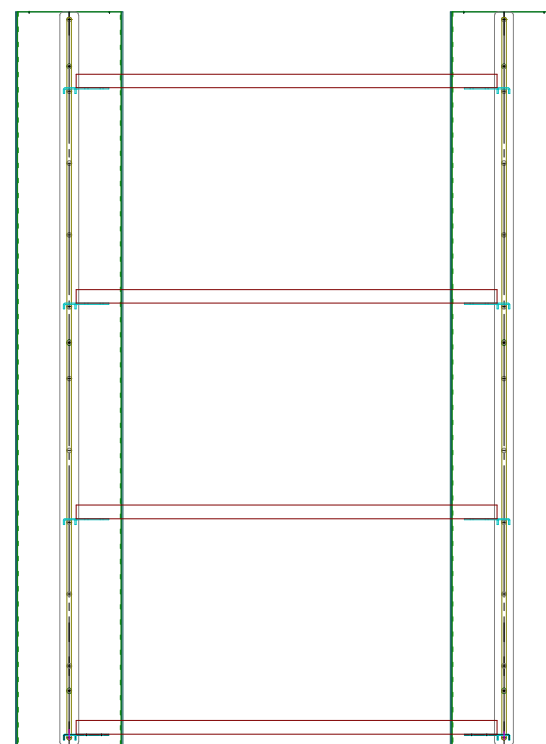

**H400
タイプ⁰**

**H685
タイプ⁵**

**H970
タイプ⁰**

W900タイプ

W600タイプ

W450タイプ

H400
タイプ⁰

W450タイプ

H685
タイプ⁵

W600タイプ

H970
タイプ⁰

W900タイプ

柱ベース

ベースカバー

柱

棚