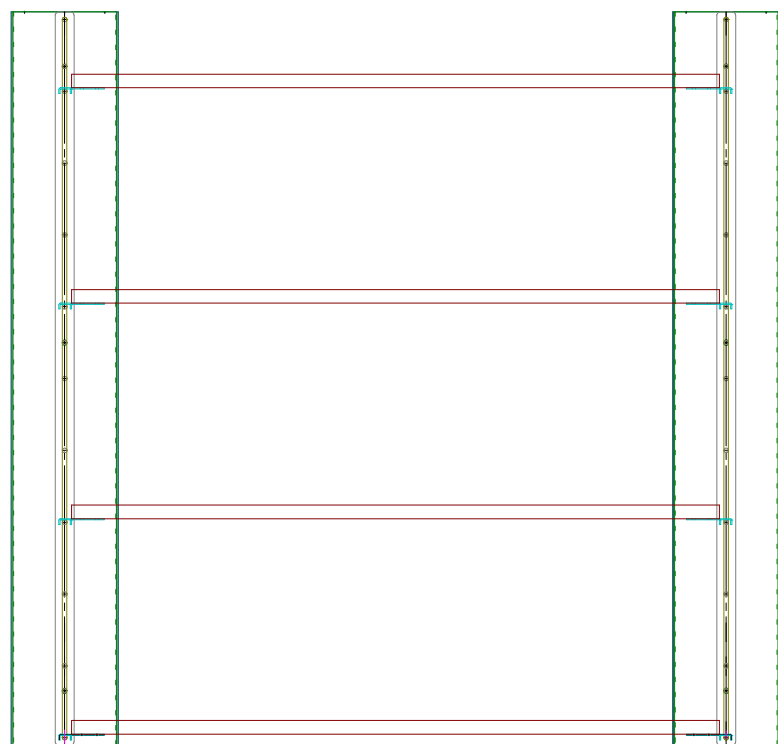

**H400
タイプ⁰**

**H685
タイプ⁵**

**H970
タイプ⁰**

W900タイプ

W600タイプ

W450タイプ

H400
タイプ⁰

W450タイプ

H685
タイプ⁵

W600タイプ

H970
タイプ⁰

W900タイプ

柱ベース

ベースカバー

柱

棚