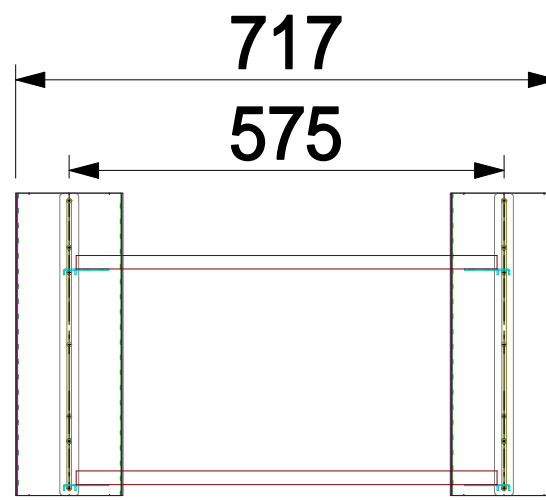

**H400
タイプ⁰**

**H685
タイプ⁵**

**H970
タイプ⁰**

W900タイプ

W600タイプ

W450タイプ