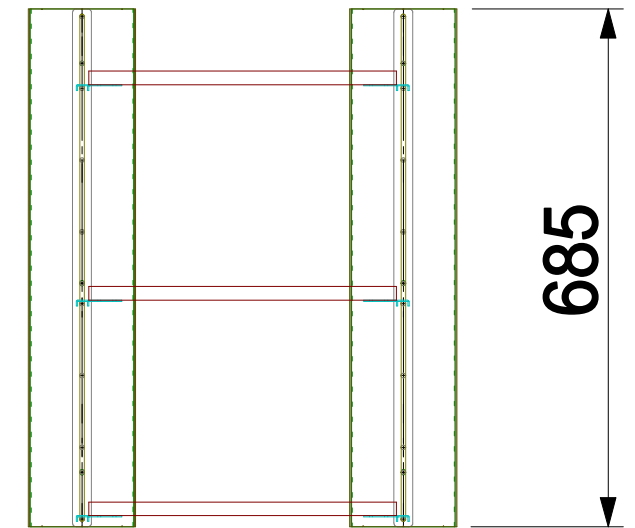

**H400
タイプ⁰**

**H685
タイプ⁵**

**H970
タイプ⁰**

W900タイプ

W600タイプ

W450タイプ

H400
タイプ⁰

W450タイプ

H685
タイプ⁵

W600タイプ

H970
タイプ⁰

W900タイプ

柱ベース

ベースカバー

柱

棚