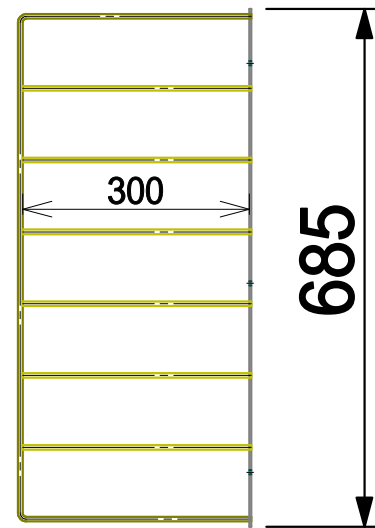

**H400
タイプ⁰**

**H685
タイプ⁵**

**H970
タイプ⁰**

W900タイプ

W600タイプ

W450タイプ

H400
タイプ⁰

W450タイプ

H685
タイプ⁵

W600タイプ

H970
タイプ⁰

W900タイプ

柱ベース

ベースカバー

柱

棚