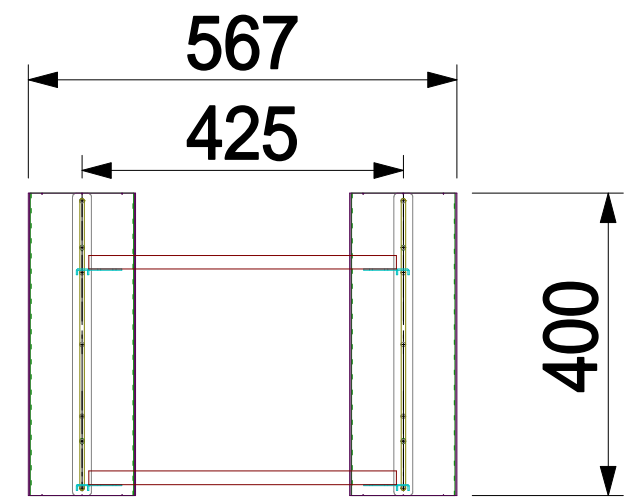

**H400
タイプ⁰**

**H685
タイプ⁵**

**H970
タイプ⁰**

W900タイプ

W600タイプ

W450タイプ