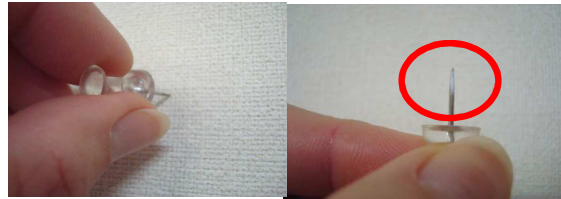

MH2000 JAN: 4985218116513	MH5000 JAN: 4985218116506
テレビ固定金具 小	テレビ固定金具 大
幅43.8 × 高さ27.3(cm)	幅69.2 × 高さ47.8(cm)
※取付可能なテレビのサイズ	
・壁掛け対応型で有る事 ・テレビの裏面が凹凸がなく平坦なタイプ	
20~32型で 本体重量が18kg以下	32~52型で 本体重量が25.5kg以下

※石膏ボード壁である事を確認してください。