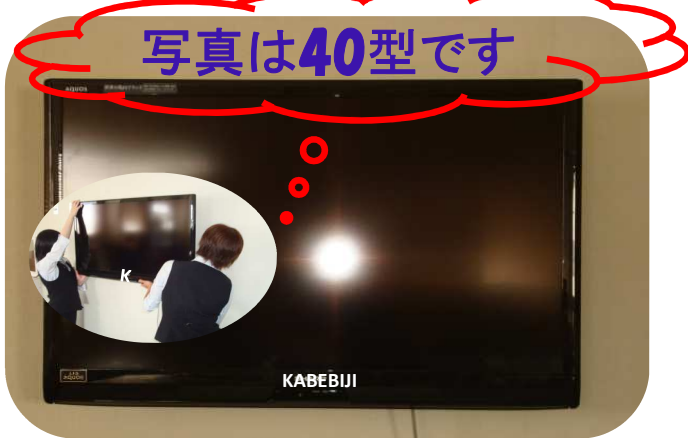

壁美人

テレビ固定金具

石膏ボード壁専用

※一部石膏ボードの材質により針が打ち込めない場合がございます。

1. ホッチキスで簡単取付
2. 施工業者は不要
3. 買ったその日に取付
4. 壁の傷跡が目立たない

写真は40型です