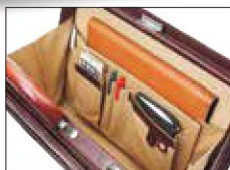

牛革ダレスシリーズ

- 素材/牛革 付属/天然木ハンドル 内装/綿
- カラー/㊹黒

【共通仕様】

- 正面/オープンポケット
- 本体内部/ファスナーポケット、ペン差し
- 肩アテ付ショルダーベルト

天然木ハンドル

ワンタッチ錠前

No. 22328

大開ダレス

42×30×9 約1610g B4

- 背面/オープンポケット
- 本体内部/オープンポケット×4
- 底紙

本体内部

No. 22329

口枠ダレス

42×30×13 約1370g A4F

- 本体内部/オープンポケット×3、底板付
- ツメ足

本体内部

ソフト牛革シリーズ

- 素材/牛革 内装/綿
- カラー/㊹黒

- 正面フラップ内側/オープンポケット×2
- 背面/ファスナーポケット
- 本体内部/ファスナーポケット、オープンポケット×2
- ショルダーベルト
- YKKファスナー

No. 01019

約350g A5

21×27×1

本体内部

※この商品は納入率が違いますのでご注意ください。