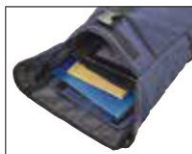

33700のファスナーポケット内部

03 06

約290g

B5

- No.33700 28×19×10
- 正面：ファスナーアウトポケット、アテポケット
- 背面：ファスナーポケット ●両側面：小物ポケット
- 本体内部：ファスナーポケット、小物ポケット
- 正面ファスナーアウトポケット内部：小物ポケット、ペン差し

33726の本体内部

03 06

約270g

A5F

- No.33726 18×31×7
- 正面：ファスナーポケット、小物ポケット
- 本体内部：ファスナーポケット

33698-33699共通の内部

03 06

約260g

A4

- No.33698 27×33×5
- 正面：ファスナーポケット ●背面：アテポケット
- 本体内部：ファスナーポケット、小物ポケット×2

03 06

約170g

- No.33699 19×22×4
- 正面：ファスナーポケット ●背面：アテポケット
- 本体内部：ファスナーポケット、小物ポケット×2

42554の本体内部

42554の背面

03 06

約12L

約560g

A4F