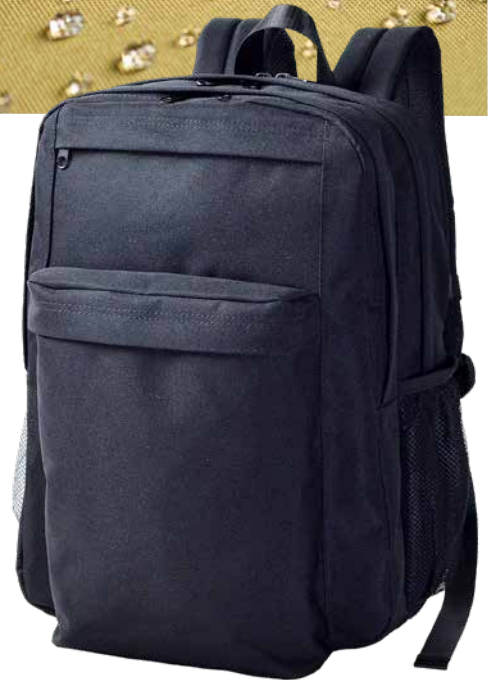

MOBBY'S®

モビーズ/タウンリュック

- 素材/ポリエステル
内装/ポリエステル
- カラー/①黒・⑤ベージュ

3ルーム

サコッシュ付

ショルダーベルト裏・
背面メッシュ仕様

22×17

● 正面：オープンポケット

● No.42589 約20ℓ 約730g B4 3ルーム

42×32×17

- 正面：ファスナーポケット、ファスナーアウトポケット
(内部：オープンポケット、ペン差し)
- 両側面：ネットポケット
- 本体内部：クッション材入りポケット、ファスナーポケット、
サコッシュ取付用Dカン
- チェストハーネス

3ルーム構造

正面ファスナー
アウトポケット内部

正面ファスナーポケット

本体内部(前室)

本体内部(中室)