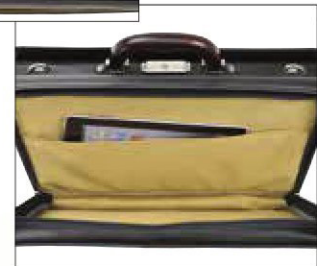

■素材/軽量合皮 付属/天然木ハンドル 内装/綿 ■カラー/①黒

【共通仕様】

■肩アテ付ショルダーベルト

天然木ハンドル

天然木ハンドル

ワンタッチ錠前

■No. 22320

大開ダレス

2:1:1の割合で仕切れ
分類収納に便利

本体内部

41×30×16 約1640g A4F

■No. 22336

大開ダレス

■正面/ファスナーポケット(内部/オープンポケット)
■本体内部/ファスナーポケット、オープンポケット×4、
ペン差し、中仕切り×2 ■底鉄

42×30×13 約1460g B4 2室

本体内部

クッション材入

■正面/オープンポケット
■本体内部/ファスナーポケット、オープンポケット×4、ペン差し、底板付
■ツメ足