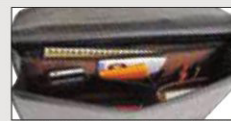

42572のY付内部

42572の本体内部

約10L 約650g B4 Y付

●No.42572 41×30×9

- 本体内部: ファスナーポケット、小物ポケット×2
- Y付内部: ウレタン内装アデポケット

GUSTO

Gガスト/合皮カプセクラッチシリーズ

- 素材 / 合皮 ●カラー / 01 黒
- 背面: アデポケット
- 底板付 ●錠前付

2室式

●No.23472 42×30×12

約1,130g B4F

- 本体内部: ファスナーポケット付中仕切り、オープンポケット、片ササマチ付ポケット、ペン差し ●肩アデ付ショルダーベルト

23466の本体内部

23466・23467共通の本体内部

- [23466・23467の共通仕様]
- 本体内部: ファスナーポケット、マチ付オープンポケット、片ササマチ付ポケット、ペン差し

●No.23466 38.5×28×7