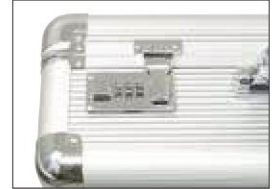

ALUMI ATTACHE

アルミアタッシュ

軽量・堅牢なアルミアタッシュケースは、あなたの大切な機材・書類等を過酷な条件から確実に守ります。

GUSTO®

Gガスト/アルミケース

- 素材 / アルミ合金 ●カラー / 19シルバー
- 本体内部：ササマチ付 2段ポケット、カプセポケット、小物入れファスナーポケット、カード入れ、ペン差し
- 底鉋付 ●肩アテ付ショルダーベルト

共通の本体内部

21196のダイヤル錠

21197の引掛け錠

約2,350g **B4F**

●No.21197 43×31×11
[内寸：40×29.5×8]

●引掛け錠

約2,850g **A3F**

●No.21196 46×34×15
[内寸：43.5×32×12]

●ダイヤル錠

※注：内寸表示はコーナー部、内部金具を除く

BROMPTON®

ブロンプトン/アルミアタッシュ

- 素材 / アルミ合金
- カラー / 19シルバー
- 本体内部：吊り留付仕切りポケット、フラップ付ネットポケット×2、小物ポケット、固定ベルト、ホールド用仕切り付
- 肩アテ付ショルダーベルト ●底鉋付

※保管、展示用のカバーが付いています。

共通の引掛け錠

共通仕様
ウレタン内にスティが
収納されます。

21198・21199共通の本体内部

21200の本体内部