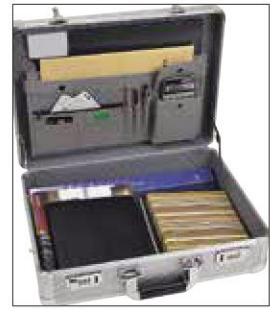

ALUMI ATTACHE

アルミアタッシュ

軽量・堅牢なアルミアタッシュケースは、あなたの大切な機材・書類等を過酷な条件から確実に守ります。

GUSTO®

Gガスト/アルミケース

- 素材 / アルミ合金 ●カラー / 19シルバー
- 本体内部：ササマチ付 2段ポケット、カプセポケット、小物入れファスナーポケット、カード入れ、ペン差し
- 底鉋付 ●肩アテ付ショルダーベルト

共通の本体内部

21196のダイヤル錠

21197の引掛け錠

約2,350g **B4F**

●No.21197 43×31×11
[内寸：40×29.5×8]

●引掛け錠

約2,850g **A3F**

●No.21196 46×34×15
[内寸：43.5×32×12]

●ダイヤル錠

※注：内寸表示はコーナー部、内部金具を除く

BROMPTON®

ブロンプトン/アルミアタッシュ

- 素材 / アルミ合金
- カラー / 19シルバー
- 本体内部：吊り留付仕切りポケット、フラップ付ネットポケット×2、小物ポケット、固定ベルト、ホールド用仕切り付
- 肩アテ付ショルダーベルト ●底鉋付

※保管、展示用のカバーが付いています。

共通の引掛け錠

共通仕様
ウレタン内にスティが
収納されます。

21198・21199共通の本体内部

21200の本体内部