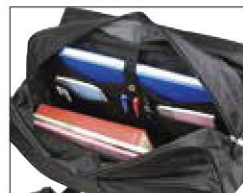

名入れ可(別料金)

※ネーム入れ、色変更、素材変更等については担当者に御相談下さい。

期間限定

Limited time offer

●季節商品の為、品切れの際はご容赦下さい。

GULLWING®

ガルウイング / 2P 3WAY

- 素材 / 420D ナイロン 裏PVC
- カラー / 01 黒
- 正面カブセ: ファスナーポケット
- 背面: アテポケット
- 正面: ファスナーアウトポケット×2
- 本体内部: 吊りホック留アテポケット、小物ポケット×2、ペン差し
- ショルダーベルトは取りはずしできます。
- リュックベルトは背面ポケットに収納できます。

本体内部

背面

約1,040g 3WAY

●No43173 40×30×12

ホップサック タブレットポケット付

- 素材 / 1680D ポリエステル ●カラー / 01 黒
- 正面カブセ: リフレクター ●カブセ内側: ネームホルダー
- 正面: ファスナーアウトポケット
- 側面 (左側): アテポケット
- 側面 (右側): アテポケット、アクセサリ-Dリング
- 本体内部: 吊りベルト付アテポケット
- リュックベルト: リフレクター、アクセサリ-Dリング

01 03

約1,100g 3WAY

- No43170 32×40×19
- 本体内部: アテポケット ●底板付

Y付 本体サイズのアウトポケット付

キャリーバー通し付きで、キャリーを使った移動に大変便利です

マチ幅が変更でき、収納量に用途に合わせ対応できます

3通りの用途に合わせた持ち方ができます

タブレット等が収納できます