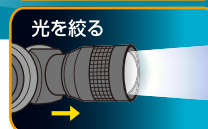

## LED アルミヘッドランプ

集光調節機能付き

広範囲に

ポイントに

明るさ  
約  
**15**  
lm(ルーメン)連続点灯  
約  
**10**  
時間

## LED アルミヘッドランプ

ACA-3101

上下に角度調節OK

集光調節機能付き

光を広げる

光を絞る

頭部に簡単装着。単3形乾電池1本で軽量に。両手が使えて便利なLEDヘッドランプです。

## ご使用方法

電池(別売)をセット後、ベルトで頭部に装着してください。本体側面のスイッチを押すと点灯、再度押すと消灯します。レンズフードを持ち前方へ引き出すと、光をピンポイントに絞れます。