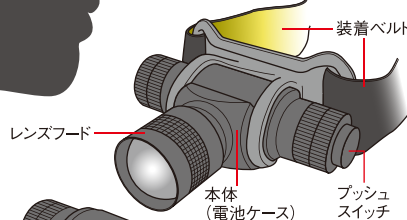

## LED アルミヘッドランプ

ACA-3101

上下に角度調節OK

集光調節機能付き

光を広げる

光を絞る

頭部に簡単装着。単3形乾電池1本で軽量に。両手が使えて便利なLEDヘッドランプです。

## ご使用方法

電池(別売)をセット後、ベルトで頭部に装着してください。本体側面のスイッチを押すと点灯、再度押すと消灯します。レンズフードを持ち前方へ引き出すと、光をピンポイントに絞れます。

## 電池の入れ方

- ①本体側面の電池ケースの蓋(スイッチのある方)を回転させて開けてください。
- ②電池の+表示のある方から単3形電池1本を入れ、電池ケース蓋をきっちりと元通りに閉じてください。