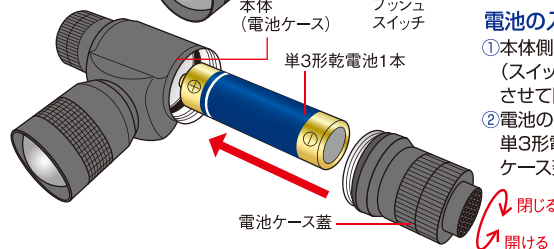

## LED アルミヘッドランプ

ACA-3101

上下に角度調節OK

集光調節機能付き

光を広げる

光を絞る

頭部に簡単装着。単3形乾電池1本で軽量に。両手が使えて便利なLEDヘッドランプです。

## ご使用方法

電池(別売)をセット後、ベルトで頭部に装着してください。本体側面のスイッチを押すと点灯、再度押すと消灯します。レンズフードを持ち前方へ引き出すと、光をピンポイントに絞れます。

## 電池の入れ方

- ①本体側面の電池ケースの蓋(スイッチのある方)を回転させて開けてください。
- ②電池の+表示のある方から単3形電池1本を入れ、電池ケース蓋をきっちりと元通りに閉じてください。