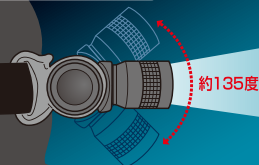

## LED アルミヘッドランプ

集光調節機能付き

広範囲に

ポイントに

明るさ  
約  
**15**  
lm(ルーメン)連続点灯  
約  
**10**  
時間

## LED アルミヘッドランプ

ACA-3101

上下に角度調節OK

集光調節機能付き

光を広げる

光を絞る

頭部に簡単装着。単3形乾電池1本で軽量に。両手が使えて便利なLEDヘッドランプです。

## ご使用方法

電池(別売)をセット後、ベルトで頭部に装着してください。本体側面のスイッチを押すと点灯、再度押すと消灯します。レンズフードを持ち前方へ引き出すと、光をピンポイントに絞れます。