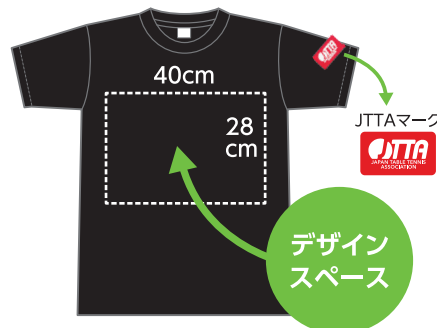

- 【仕様】
- 有効寸法：400mm×280mm
  - 柄間隔：10mm以上
- 【注意】
- ゴールドとシルバーは不可となります。

STEP 1

## デザインデータの作成

お近くのショップ・卓球場にご相談の上、  
デザインデータをご用意ください。

胸に大きく1か所プリント(40cm×28cm以内) + JTTAタグが袖につきます。  
(前プリントに、JUICロゴが入ります)  
場所の変更やプリントの追加は、別途価格ご相談になります。

※デザインデータは完全データでご入稿ください。(adobe Illustratorで文字のアウトラインを作成したデータ)