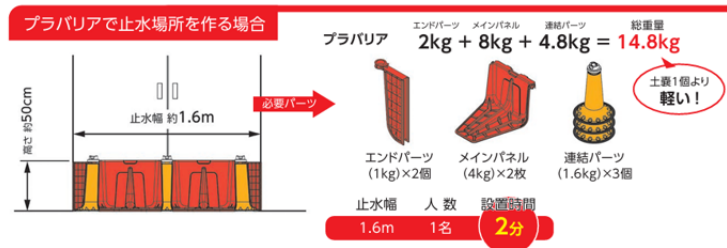

「プラバリア」は、1袋あたり20kgある土のうに比べて.....

- 約 4 kg で設置が楽（軽くて誰でも設置できる）
- 錆びない・腐らない（使用後再利用できる）
- 抜群の視認性（市販のセーフティーライト取り付けで、悪天候下でも見えやすい）

- 設置時間大幅短縮（プラバリア 1 人で 2 分 vs 土のう 2 人で約 30 分）※ 止水幅 1.6m を作成時

丸わかり1分商品説明動画はこちらから

お問い合わせはこちらから