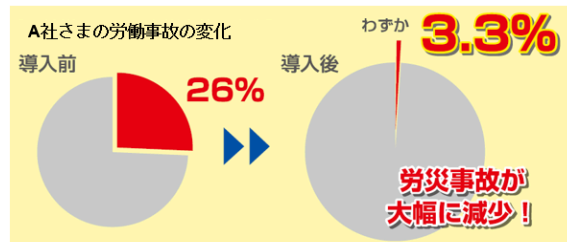

◎重い荷物の運搬もパワフルな牽引力で強カサポート

最大積載量: 1トンまで運搬可能（運搬例: 400kgの台車を2台連結して移動）

カゴ台車取付イメージ

[丸わかり90秒動画はこちらから（画像をクリック）](#)

■導入効果

①業務の効率化

例) 倉庫内でスタッフ1名が六輪台車20台を運ぶ場合

1時間で20台を
1台ずつ運搬

2台連結して運べるので
運搬時間が半分の30分に
人手を増やす必要がなくなり、人件費の削減にもなります

②運搬時間削減により商品欠品を防ぎ、売上拡大
例) スーパーに入荷した商品の倉庫までの運搬や、店頭への品出しで利用する場合

1日の売上ロス想定金額
約10万円×30日=約300万円! ▶ 1ヶ月で**300万円の売上ロス削減!**

③労働災害の大幅低減で働きやすい職場に

台車に起因する事故が**26%から3.3%まで低減!**
事故防止や作業負担軽減への取り組みは、
離職率も下がり、人材確保にも有効です。