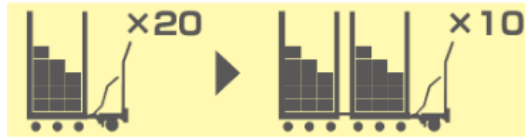

◎重い荷物の運搬もパワフルな牽引力で強カサポート

最大積載量: 1トンまで運搬可能（運搬例: 400kgの台車を2台連結して移動）

カゴ台車取付イメージ

[丸わかり90秒動画はこちらから（画像をクリック）](#)

■導入効果

①業務の効率化

例) 倉庫内でスタッフ1名が六輪台車20台を運ぶ場合

1時間で20台を
1台ずつ運搬

2台連結して運べるので
運搬時間が半分の30分に
人手を増やす必要がなくなり、人件費の削減にもなります

②運搬時間削減により商品欠品を防ぎ、売上拡大
例) スーパーに入荷した商品の倉庫までの運搬や、店頭への品出しで利用する場合

1日の売上ロス想定金額
約10万円×30日=約300万円! ▶ 1ヶ月で**300万円の売上ロス削減!**

③労働災害の大幅低減で働きやすい職場に

台車に起因する事故が**26%から3.3%まで低減!**
事故防止や作業負担軽減への取り組みは、
離職率も下がり、人材確保にも有効です。