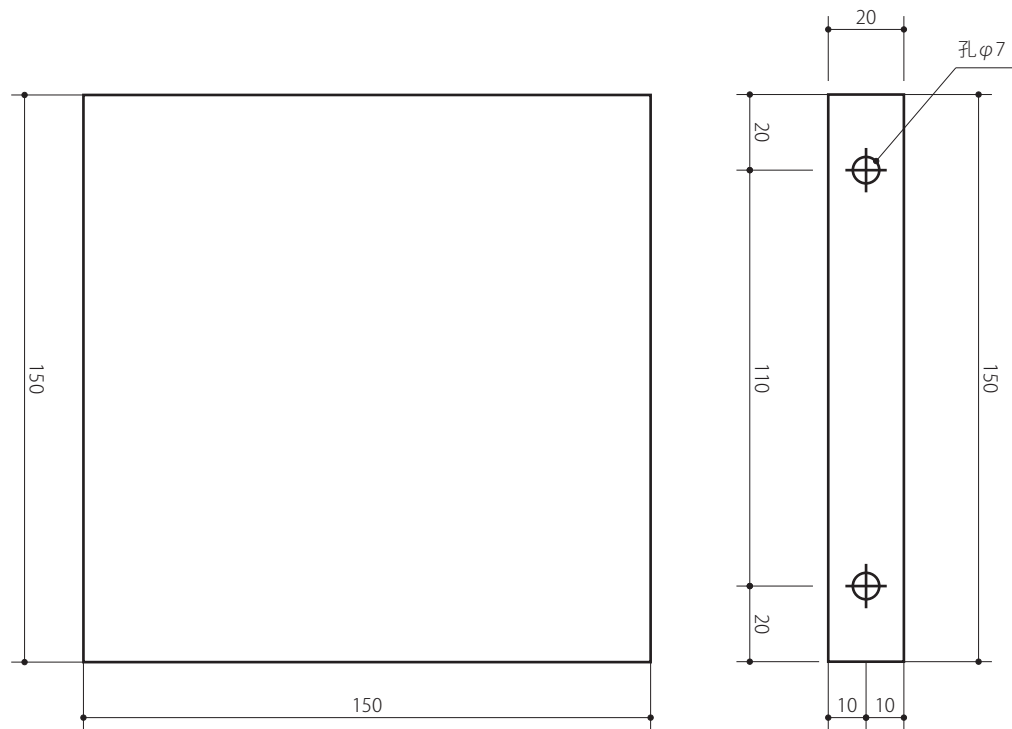

【Haco】表札 150×150 (ステンレス - 黒皮風塗装)

素材：ステンレス (黒皮風焼付塗装)

ステンレス 2B
T=1.5

ステンレス 2B
T=2