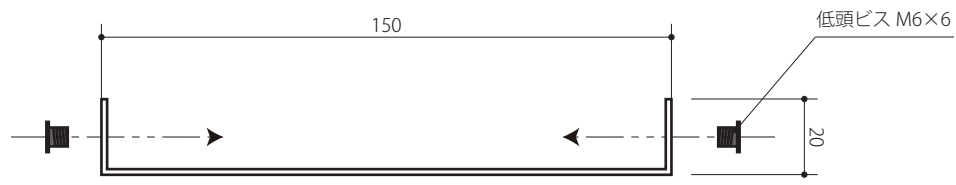

【Haco】表札 150×150 (ステンレス - 黒皮風塗装)

素材：ステンレス (黒皮風焼付塗装)

ステンレス 2B
T=1.5

ステンレス 2B
T=2