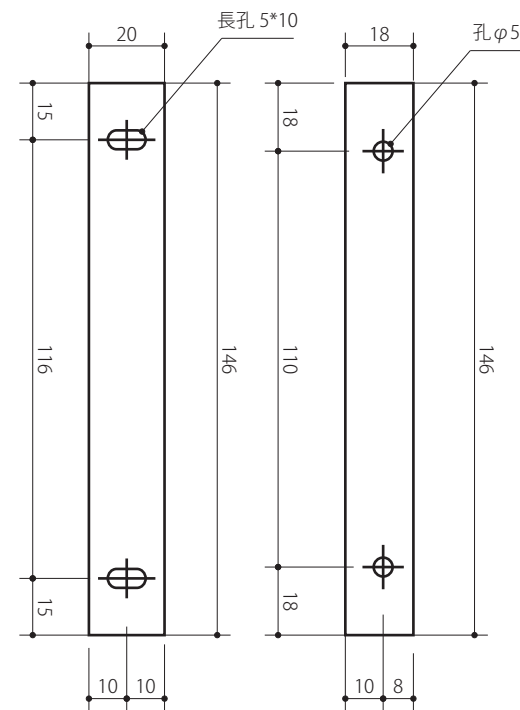

【Haco】表札 150×150 (ステンレス - 黒皮風塗装)

素材：ステンレス (黒皮風焼付塗装)

ステンレス 2B
T=1.5

ステンレス 2B
T=2