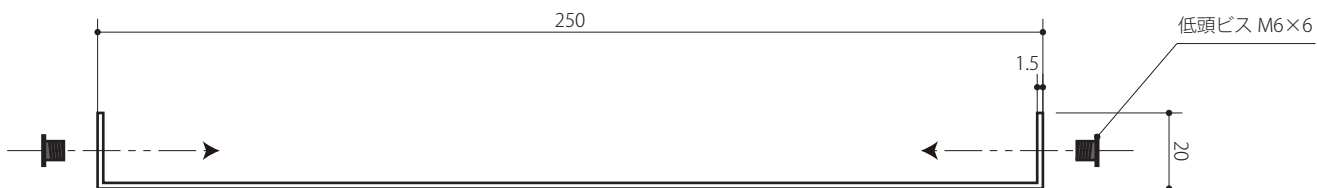

# 【Haco】表札 250×50 (ステンレス - 黒皮風塗装)

素材：ステンレス (黒皮風焼付塗装)

ステンレス 2B  
T=1.5

ステンレス 2B  
T=2