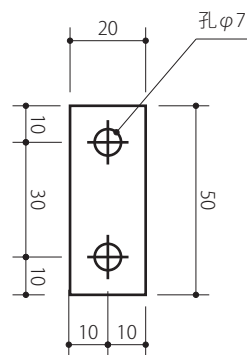

# 【Haco】表札 250×50 (ステンレス - 黒皮風塗装)

素材：ステンレス (黒皮風焼付塗装)

ステンレス 2B  
T=1.5

ステンレス 2B  
T=2