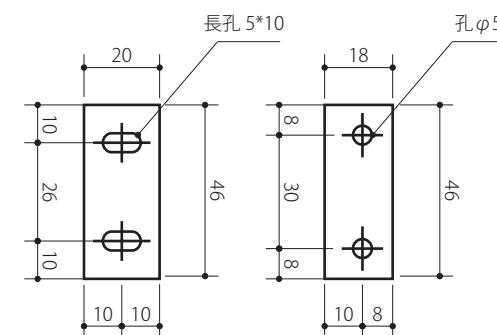

# 【Haco】表札 250×50 (ステンレス - 黒皮風塗装)

素材：ステンレス (黒皮風焼付塗装)

ステンレス 2B  
T=1.5

ステンレス 2B  
T=2