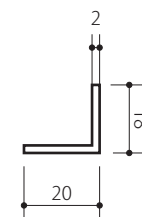

# 【Haco】表札 250×50 (ステンレス - 黒皮風塗装)

素材：ステンレス (黒皮風焼付塗装)

ステンレス 2B  
T=1.5

ステンレス 2B  
T=2