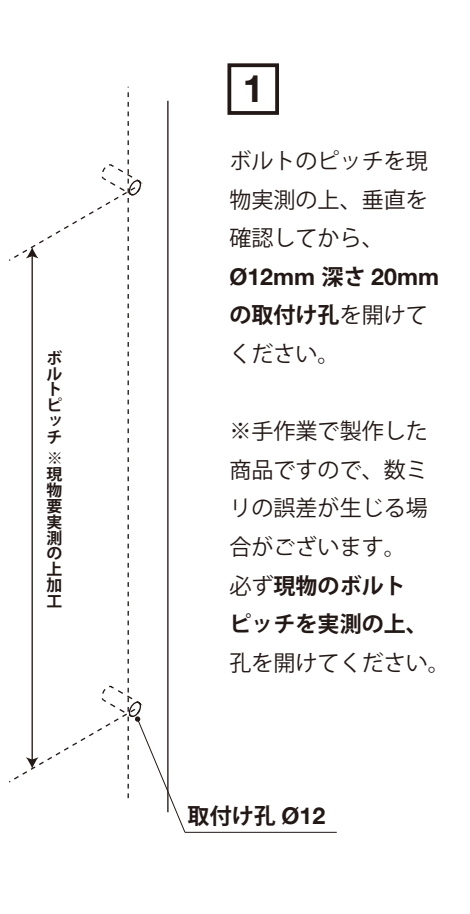

オフセットドアハンドル取付説明書【両面用】

⚠ 取付に関するご注意

- 取付けの際は、説明書（本紙）をご確認の上、正しく施工してください。また取付けの後に必ず動作確認をしてください。
- 取付け扉厚を事前にお知らせください。対応するボルトをご用意いたします。

2024.06

お問合せ先

有限会社 上手工作所 TEL. 072-743-9092

online shop : www.jo-zu-works.com

mail : info@jo-zu-works.com

オフセットドアハンドル取付説明書【片面用】

⚠ 取付に関するご注意

- 取付けの際は、説明書（本紙）をご確認の上、正しく施工してください。また取付けの後に必ず動作確認をしてください。
- 取付け扉厚を事前にお知らせください。対応するボルトをご用意いたします。

2024.06

お問合せ先

有限会社 上手工作所 TEL. 072-743-9092

online shop : www.jo-zu-works.com