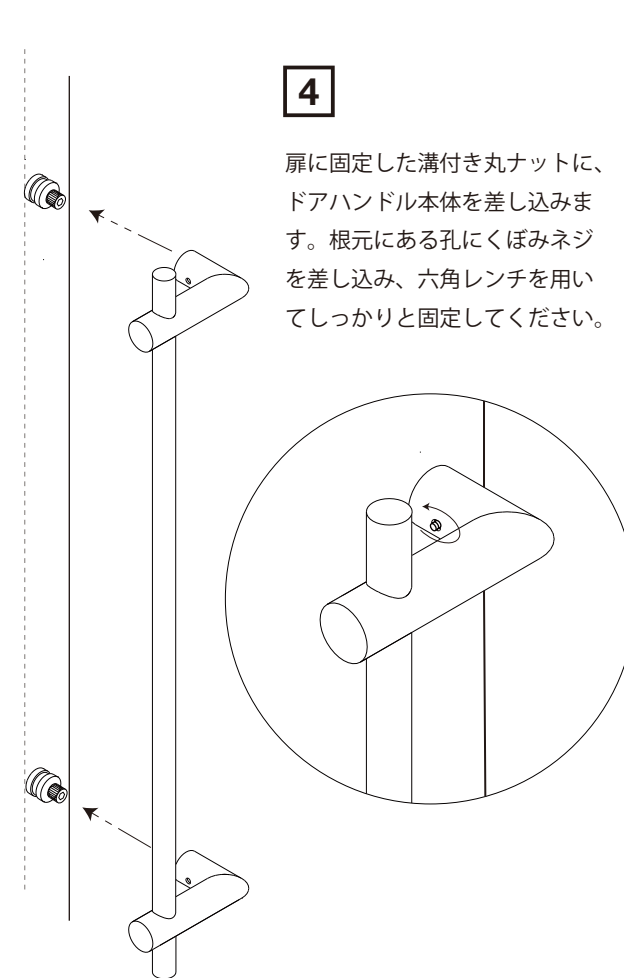

オフセットドアハンドル取付説明書【両面用】

⚠ 取付に関するご注意

- 取付けの際は、説明書（本紙）をご確認の上、正しく施工してください。また取付けの後に必ず動作確認をしてください。
- 取付け扉厚を事前にお知らせください。対応するボルトをご用意いたします。

2024.06

お問合せ先

有限会社 上手工作所 TEL. 072-743-9092

online shop : www.jo-zu-works.com

mail : info@jo-zu-works.com

オフセットドアハンドル取付説明書【片面用】

⚠ 取付に関するご注意

- 取付けの際は、説明書（本紙）をご確認の上、正しく施工してください。また取付けの後に必ず動作確認をしてください。
- 取付け扉厚を事前にお知らせください。対応するボルトをご用意いたします。

2024.06

お問合せ先

有限会社 上手工作所 TEL. 072-743-9092

online shop : www.jo-zu-works.com