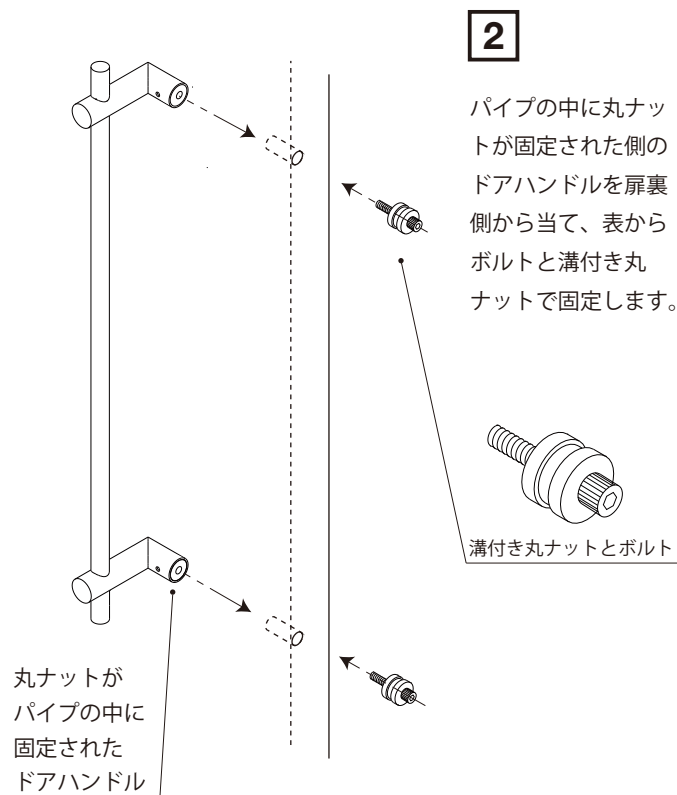

オフセットドアハンドル取付説明書【両面用】

⚠ 取付に関するご注意

- 取付けの際は、説明書（本紙）をご確認の上、正しく施工してください。また取付けの後に必ず動作確認をしてください。
- 取付け扉厚を事前にお知らせください。対応するボルトをご用意いたします。

2024.06

お問合せ先

有限会社 上手工作所 TEL. 072-743-9092

online shop : www.jo-zu-works.com

mail : info@jo-zu-works.com

オフセットドアハンドル取付説明書【片面用】

⚠ 取付に関するご注意

- 取付けの際は、説明書（本紙）をご確認の上、正しく施工してください。また取付けの後に必ず動作確認をしてください。
- 取付け扉厚を事前にお知らせください。対応するボルトをご用意いたします。

2024.06

お問合せ先

有限会社 上手工作所 TEL. 072-743-9092

online shop : www.jo-zu-works.com