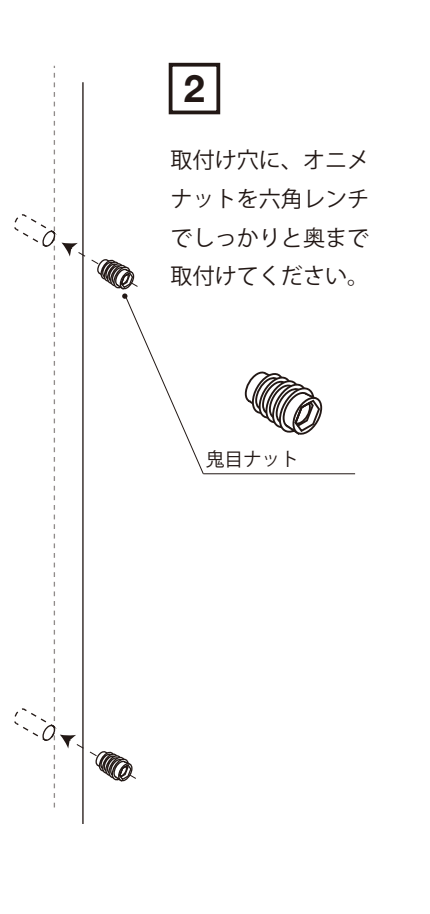

オフセットドアハンドル取付説明書【両面用】

⚠ 取付に関するご注意

- 取付けの際は、説明書（本紙）をご確認の上、正しく施工してください。また取付けの後に必ず動作確認をしてください。
- 取付け扉厚を事前にお知らせください。対応するボルトをご用意いたします。

2024.06

お問合せ先

有限会社 上手工作所 TEL. 072-743-9092

online shop : www.jo-zu-works.com

mail : info@jo-zu-works.com

オフセットドアハンドル取付説明書【片面用】

⚠ 取付に関するご注意

- 取付けの際は、説明書（本紙）をご確認の上、正しく施工してください。また取付けの後に必ず動作確認をしてください。
- 取付け扉厚を事前にお知らせください。対応するボルトをご用意いたします。

2024.06

お問合せ先

有限会社 上手工作所 TEL. 072-743-9092

online shop : www.jo-zu-works.com