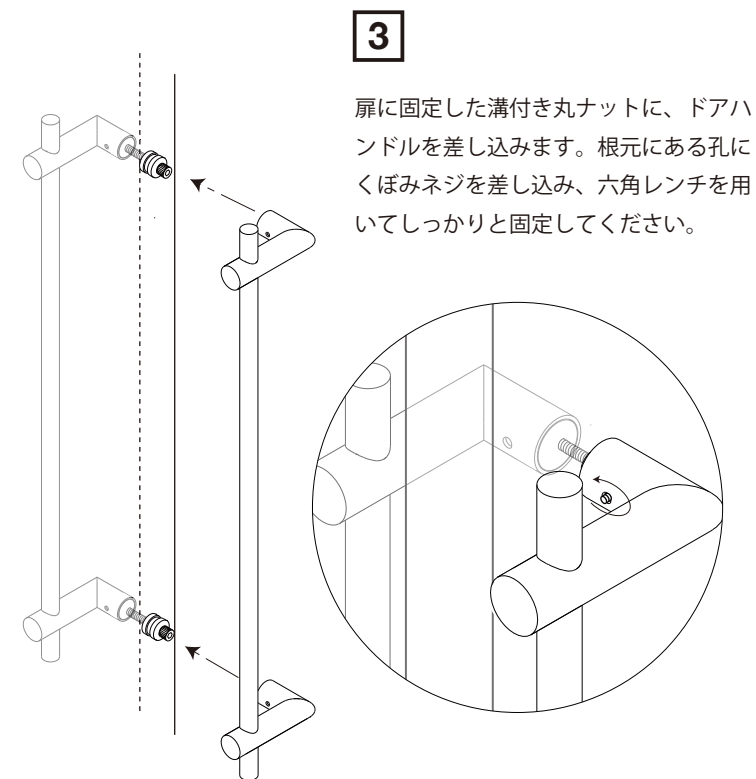

オフセットドアハンドル取付説明書【両面用】

⚠ 取付に関するご注意

- 取付けの際は、説明書（本紙）をご確認の上、正しく施工してください。また取付けの後に必ず動作確認をしてください。
- 取付け扉厚を事前にお知らせください。対応するボルトをご用意いたします。

2024.06

お問合せ先

有限会社 上手工作所 TEL. 072-743-9092

online shop : www.jo-zu-works.com

mail : info@jo-zu-works.com

オフセットドアハンドル取付説明書【片面用】

⚠ 取付に関するご注意

- 取付けの際は、説明書（本紙）をご確認の上、正しく施工してください。また取付けの後に必ず動作確認をしてください。
- 取付け扉厚を事前にお知らせください。対応するボルトをご用意いたします。

2024.06

お問合せ先

有限会社 上手工作所 TEL. 072-743-9092

online shop : www.jo-zu-works.com