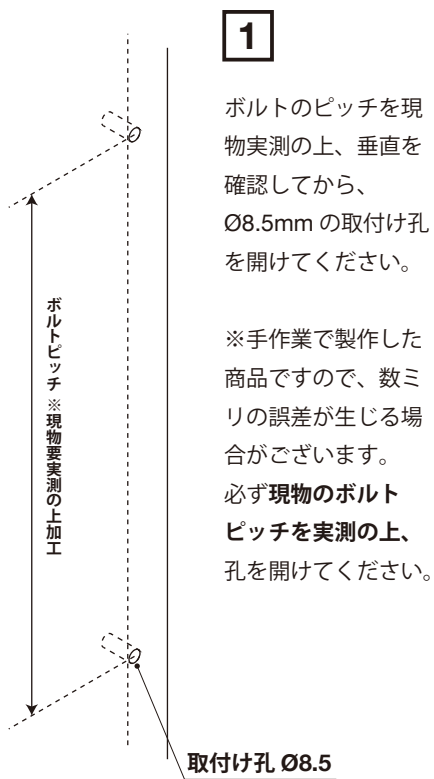

オフセットドアハンドル取付説明書【両面用】

⚠ 取付に関するご注意

- 取付けの際は、説明書（本紙）をご確認の上、正しく施工してください。また取付けの後に必ず動作確認をしてください。
- 取付け扉厚を事前にお知らせください。対応するボルトをご用意いたします。

2024.06

お問合せ先

有限会社 上手工作所 TEL. 072-743-9092

online shop : www.jo-zu-works.com