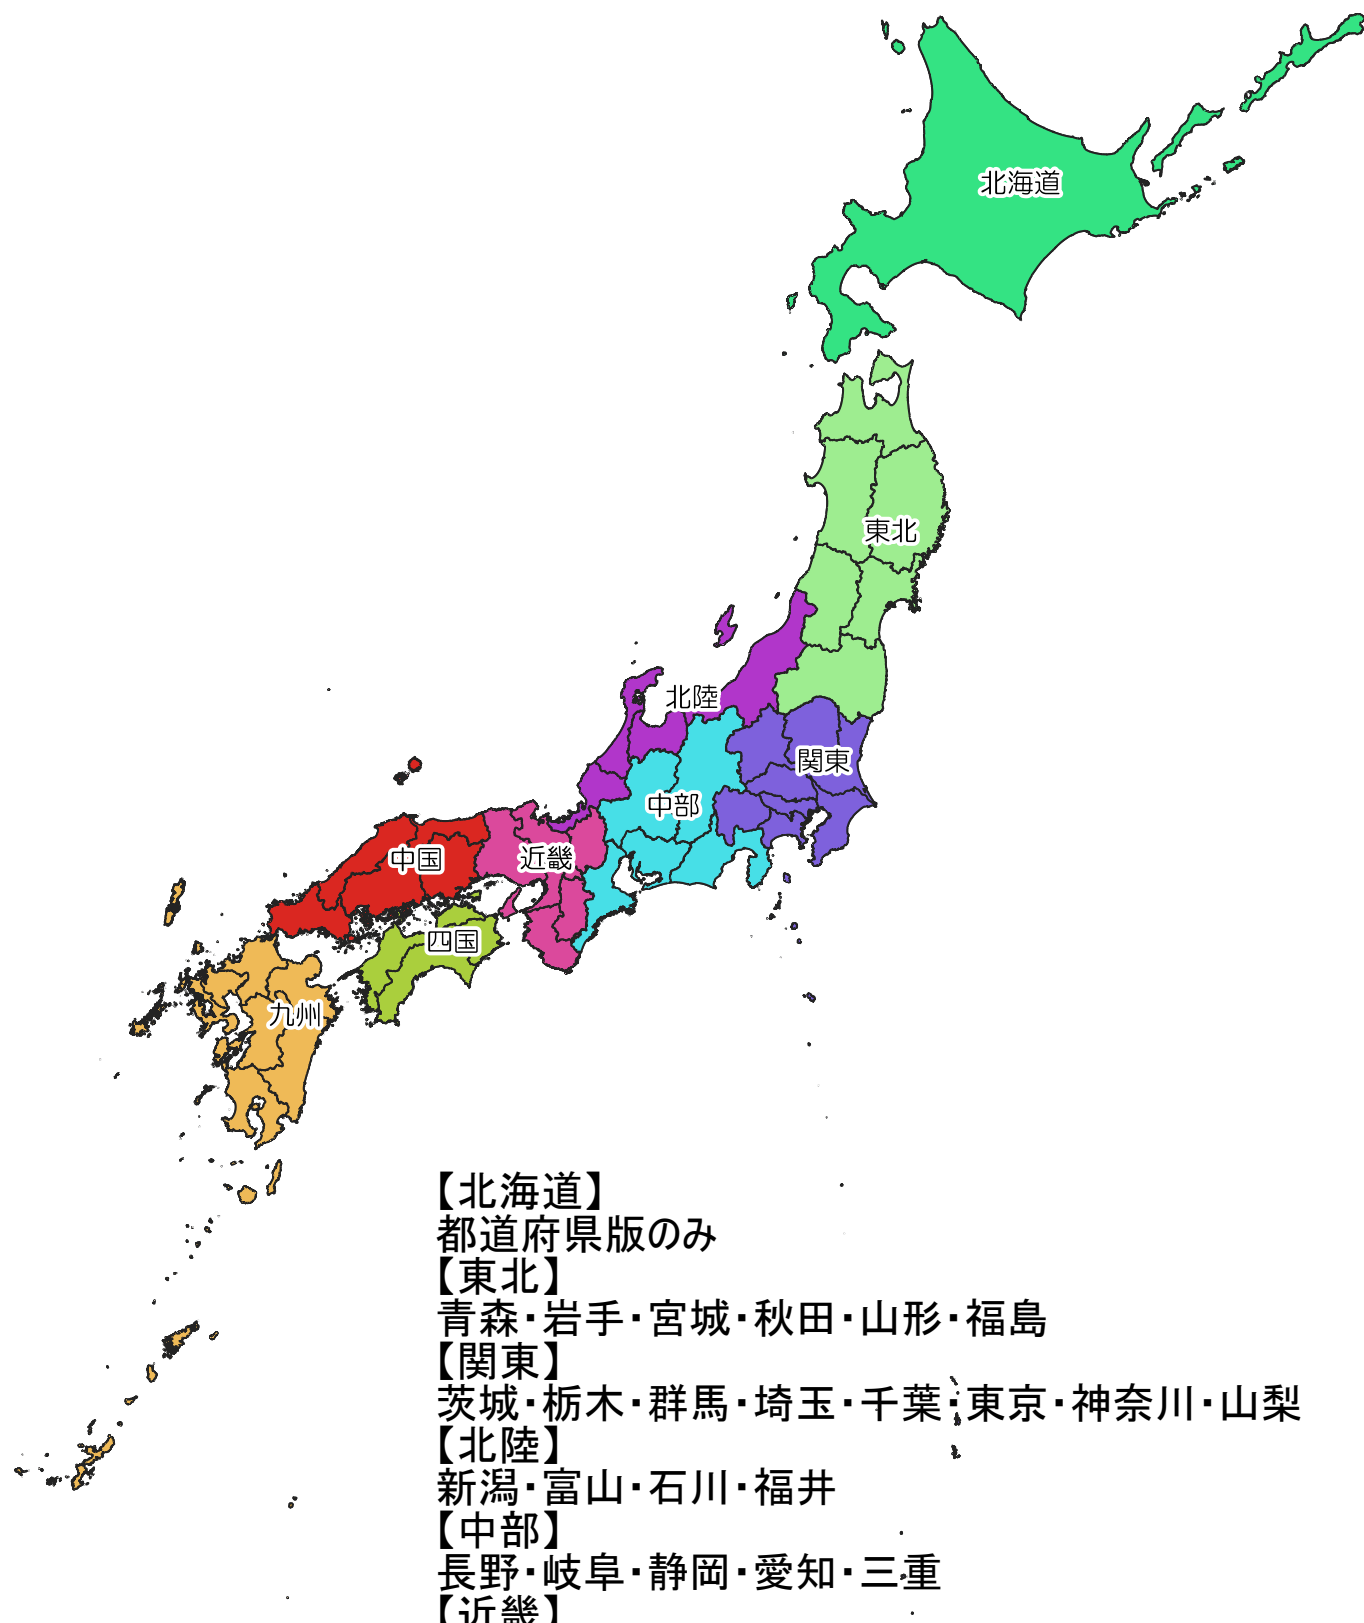

# 地方ブロック

## 【北海道】

都道府県版のみ

## 【北陸】

新潟・富山・石川・福井

## 【近畿】

滋賀・京都・大阪・兵庫・奈良・和歌山