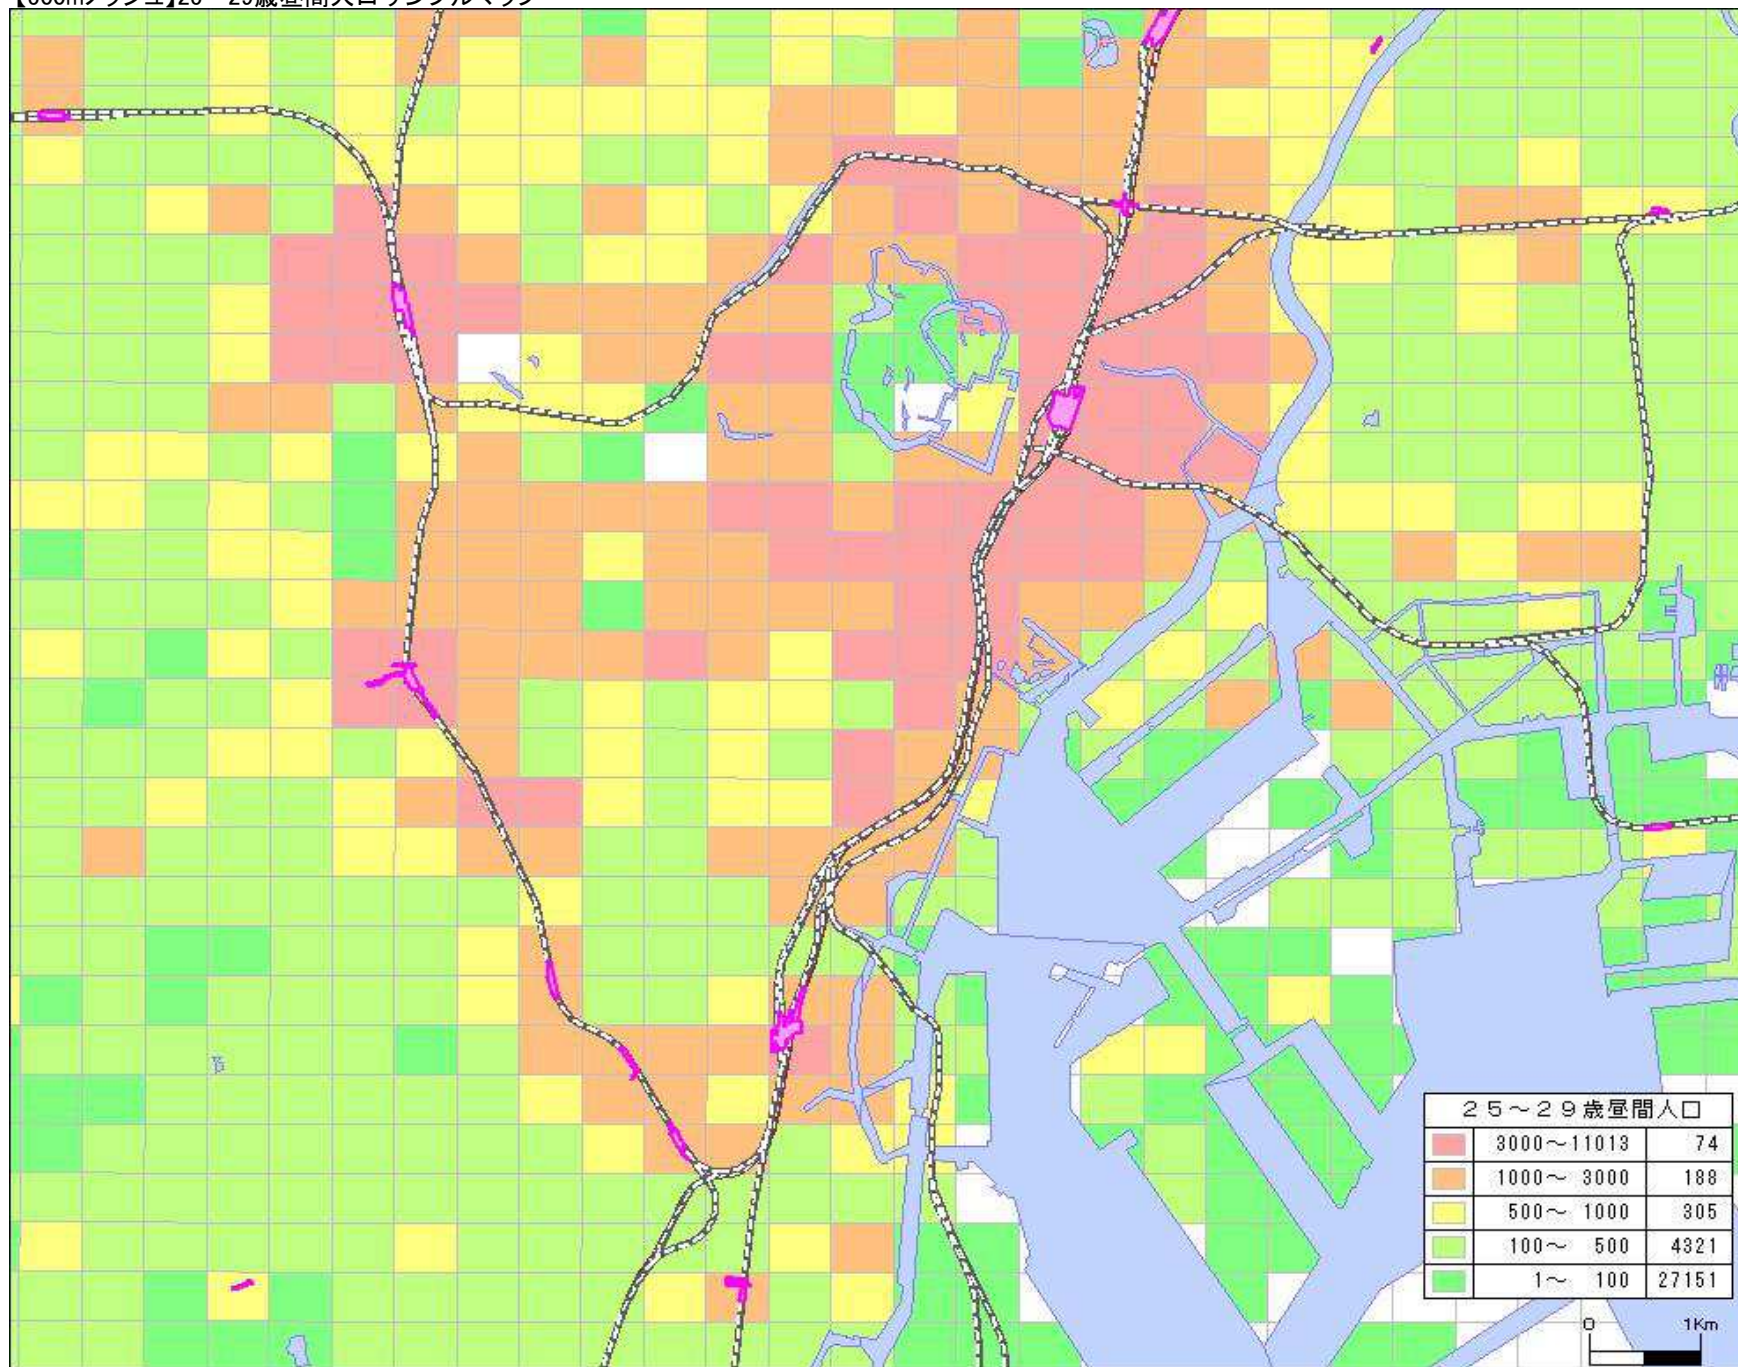

【500mメッシュ】25～29歳昼間人口サンプルマップ

本製品にメッシュ地図および鉄道・道路・水面などの背景情報は含みません