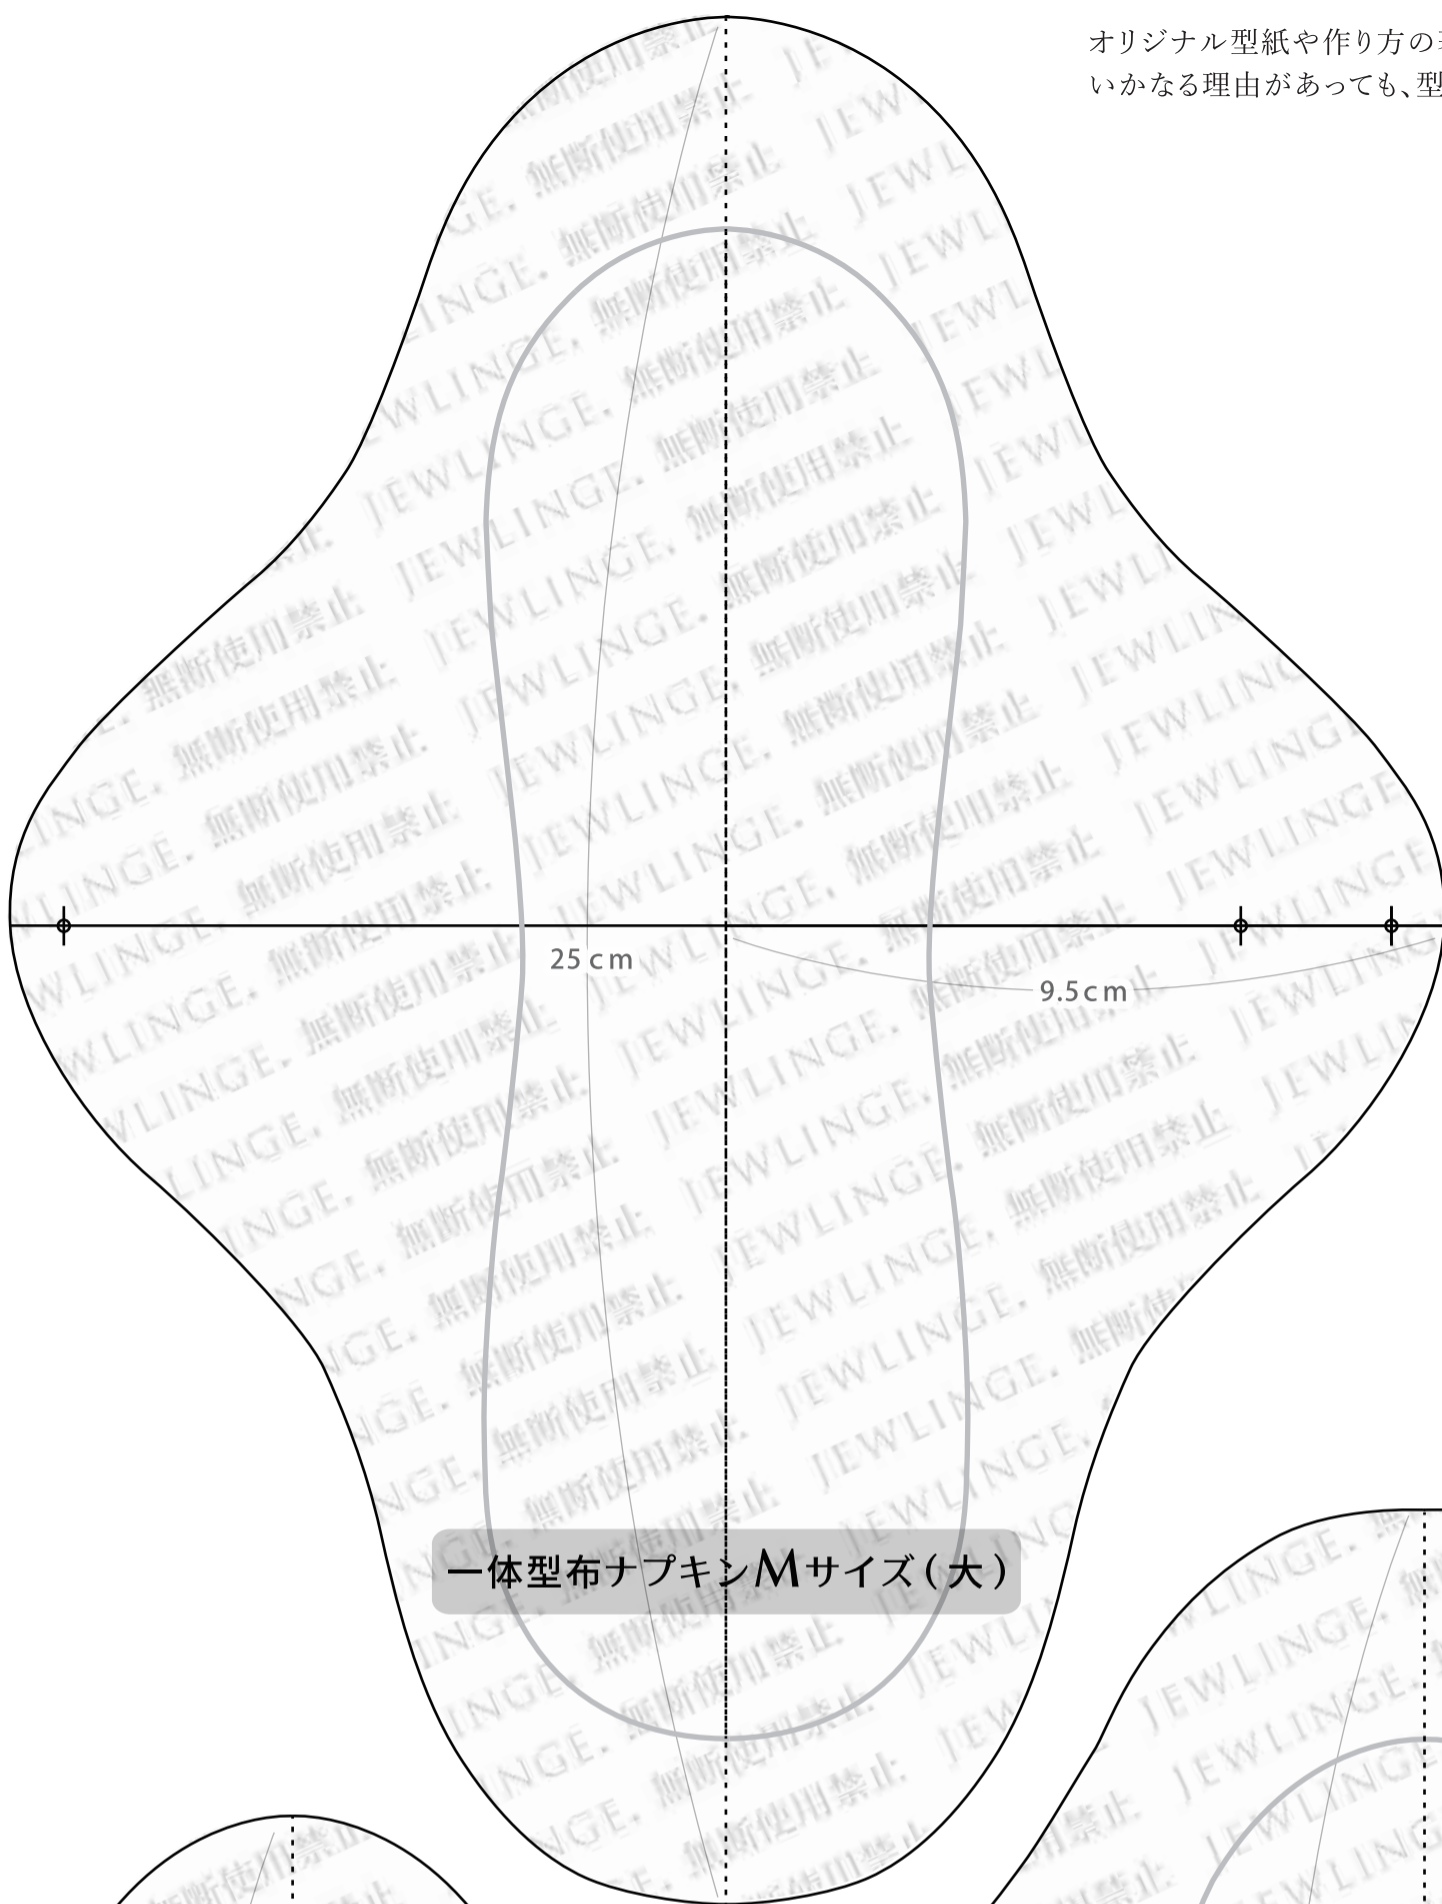

オリジナル型紙や作り方の著作権は「JEWLINGE®」が所有しています。  
いかなる理由があっても、型紙・レシピの転写・複写・流用及び、販売・転売禁止です。

一体型布ナプキンMサイズ(大)

一体型布ナプキンMサイズ  
吸収体(小)

一体型布ナプキンSサイズ  
吸収体(小)

一体型布ナプキンSサイズ(大)

— → できあがり線    — → 吸収体重ね位置    ..... → 中心線    φ → スナップ位置