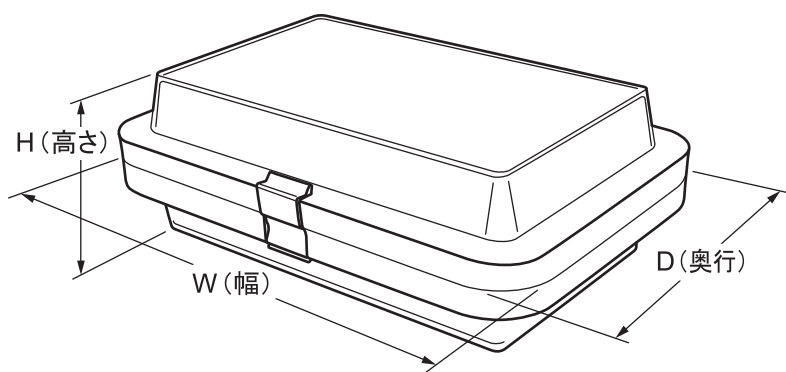

# BOXEL 規格サイズ一覧

- ご注文は 20 個以上で承ります。
- インターネットでの販売も承っております。※1個から購入可能です。  
<https://japanplus.jp/>
- 下記規格品以外のサイズも輸入可能です。

代理店

単位(寸法: mm)

製品番号 No.	容器サイズ W(幅)×D(奥行)×H(高さ)	内容物サイズ			オープン価格
		幅	奥行	高さ	
13	100×50×50	54	15	15	
23	100×75×25	62	37	18	
32	100×100×25	62	62	18	
33	100×100×50	54	54	40	
98	125×125×50	79	79	40	
148	150×100×25	112	62	18	
149	150×100×50	104	54	40	
225	150×150×50	104	104	40	
314	175×125×50	129	79	40	
438	200×75×25	162	37	18	
467	200×100×50	154	54	40	
554	200×150×50	154	104	40	
651	200×200×50	154	154	40	
1179	250×200×25	204	154	20	
1180	250×200×50	204	154	40	
1449	275×200×200	182	φ 135		
1605	300×150×50	254	104	40	
1212T	39×39×17.8	18	18	9	
1484.1	300×75×25	257	37	18	
16.76.1	75×82×16	φ 45	9		