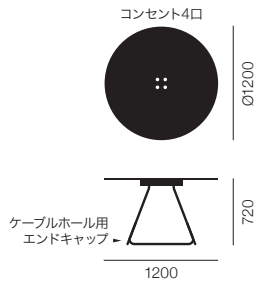

005: TABLE

テーブル
Naoki Terada

テーブル [Ø1200]

約25kg	コンセント付	天板: 白	フレーム: クロームメッキ	JZ-005E-WGZ9	¥180,000
		天板: 白	フレーム: 白	JZ-005E-WG WG	¥175,000
		天板: オリーブ	フレーム: 白	JZ-005E-LG WG	¥193,000
		天板: 黒	フレーム: クロームメッキ	JZ-005E-T1Z9	¥190,000
		天板: 黒	フレーム: 黒	JZ-005E-T1T1	¥185,000
コンセント無		天板: 白	フレーム: クロームメッキ	JZ-005F-WGZ9	¥140,000
		天板: 白	フレーム: 白	JZ-005F-WG WG	¥135,000
		天板: オリーブ	フレーム: 白	JZ-005F-LG WG	¥153,000
		天板: 黒	フレーム: クロームメッキ	JZ-005F-T1Z9	¥150,000
		天板: 黒	フレーム: 黒	JZ-005F-T1T1	¥145,000
オプション		机上USB : 2口/給電専用 DC5V 2A		¥4,000	

テーブル [ハイテーブル]

H1050	約16kg	天板: 白	フレーム: クロームメッキ	JZ-005G-WGZ9	¥120,000
		天板: 白	フレーム: 白	JZ-005G-WG WG	¥115,000
		天板: オリーブ	フレーム: 白	JZ-005G-LG WG	¥133,000
		天板: 黒	フレーム: クロームメッキ	JZ-005G-T1Z9	¥130,000
		天板: 黒	フレーム: 黒	JZ-005G-T1T1	¥125,000

【フレーム】Ø25.4mmスチールパイプ クロームメッキ仕上/塗装仕上
【天板】白:メラミン化粧板 黒:アクリル化粧板 オリーブ:リノリウム

天板	フレーム
<input type="checkbox"/> 白	<input type="checkbox"/> 白
<input type="checkbox"/> オリーブ	<input type="checkbox"/> クロームメッキ
<input type="checkbox"/> 黒	<input type="checkbox"/> 黒