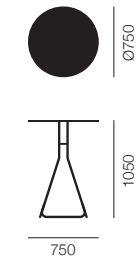

005: TABLE

テーブル
Naoki Terada

テーブル [Ø1200]

約25kg	コンセント付	天板: 白	フレーム: クロームメッキ	JZ-005E-WGZ9	¥180,000
		天板: 白	フレーム: 白	JZ-005E-WG WG	¥175,000
		天板: オリーブ	フレーム: 白	JZ-005E-LG WG	¥193,000
		天板: 黒	フレーム: クロームメッキ	JZ-005E-T1Z9	¥190,000
		天板: 黒	フレーム: 黒	JZ-005E-T1T1	¥185,000
コンセント無		天板: 白	フレーム: クロームメッキ	JZ-005F-WGZ9	¥140,000
		天板: 白	フレーム: 白	JZ-005F-WG WG	¥135,000
		天板: オリーブ	フレーム: 白	JZ-005F-LG WG	¥153,000
		天板: 黒	フレーム: クロームメッキ	JZ-005F-T1Z9	¥150,000
		天板: 黒	フレーム: 黒	JZ-005F-T1T1	¥145,000
オプション		机上USB : 2口/給電専用 DC5V 2A		¥4,000	

テーブル [ハイテーブル]

H1050	約16kg	天板: 白	フレーム: クロームメッキ	JZ-005G-WGZ9	¥120,000
		天板: 白	フレーム: 白	JZ-005G-WG WG	¥115,000
		天板: オリーブ	フレーム: 白	JZ-005G-LG WG	¥133,000
		天板: 黒	フレーム: クロームメッキ	JZ-005G-T1Z9	¥130,000
		天板: 黒	フレーム: 黒	JZ-005G-T1T1	¥125,000

【フレーム】Ø25.4mmスチールパイプ クロームメッキ仕上/塗装仕上
【天板】白:メラミン化粧板 黒:アクリル化粧板 オリーブ:リノリウム

天板	フレーム
<input type="checkbox"/> 白	<input type="checkbox"/> 白
<input type="checkbox"/> オリーブ	<input type="checkbox"/> クロームメッキ
<input type="checkbox"/> 黒	<input type="checkbox"/> 黒