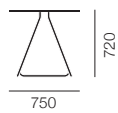

005: TABLE

テーブル
Naoki Terada

Ø 750

720

750

Ø 900

720

900

750

720

750

900

720

900

テーブル [Ø750]

約15kg	天板: 白	フレーム: クロームメッキ	JZ-005B-WGZ9	¥85,000
	天板: 白	フレーム: 白	JZ-005B-WGWG	¥80,000
	天板: オリーブ	フレーム: 白	JZ-005B-LGWG	¥98,000
	天板: 黒	フレーム: クロームメッキ	JZ-005B-T1Z9	¥95,000
	天板: 黒	フレーム: 黒	JZ-005B-T1T1	¥90,000