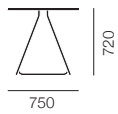

005: TABLE

テーブル
Naoki Terada

Ø 750

720

750

Ø 900

720

900

750

720

750

900

720

900

テーブル [Ø750]

約15kg	天板: 白	フレーム: クロームメッキ	JZ-005B-WGZ9	¥85,000
	天板: 白	フレーム: 白	JZ-005B-WGWG	¥80,000
	天板: オリーブ	フレーム: 白	JZ-005B-LGWG	¥98,000
	天板: 黒	フレーム: クロームメッキ	JZ-005B-T1Z9	¥95,000
	天板: 黒	フレーム: 黒	JZ-005B-T1T1	¥90,000