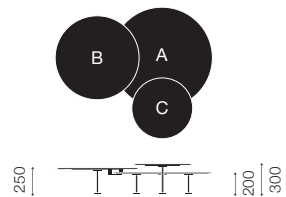

Piero Lissoni Collection Grasshopper Low Tables

[ピエロ リッソーニ コレクション・グラスホッパー ローテーブル]

Design : Piero Lissoni

Low table	ローテーブル	カテゴリー (F2)	カテゴリー (C1)	カテゴリー (CH)
		■ ホワイトラミネート	■ ブラックガラス	■ チェスナット

A Ø1200	ポリッシュドクロームベース	LLS2 C ()	¥421,000	¥470,000	¥647,000
	バーニッシュドメタルベース	LLS2 DM ()	¥421,000	¥470,000	¥647,000
	マットブラックベース	LLS2 BM ()	¥343,000	¥385,000	¥563,000
B Ø1000	アディショナルトップ	LLS10 ()	¥155,000	¥165,000	¥307,000
C Ø700	アディショナルトップ	LLS7 ()	¥95,000	¥101,000	¥200,000
A Ø1000	ポリッシュドクロームベース	LLS7 C ()	¥396,000	¥432,000	¥544,000
	バーニッシュドメタルベース	LLS7 DM ()	¥396,000	¥432,000	¥544,000
	マットブラックベース	LLS7 BM ()	¥322,000	¥354,000	¥468,000
B Ø830	アディショナルトップ	LLS8 ()	¥131,000	¥150,000	¥232,000
C Ø600	アディショナルトップ	LLS6 ()	¥79,000	¥100,000	¥171,000

カテゴリー (MST)	カテゴリー (MN)	カテゴリー (MV)	カテゴリー (MRR)
■ スタートアリエット	■ ネロマルキーナ	■ ベルデアルビ	■ ロッソルビーノ

A Ø1200	ポリッシュドクロームベース	LLS2 C ()	¥776,000	¥776,000	¥810,000	¥851,000
	バーニッシュドメタルベース	LLS2 DM ()	¥776,000	¥776,000	¥810,000	¥851,000
	マットブラックベース	LLS2 BM ()	¥692,000	¥692,000	¥727,000	¥767,000
B Ø1000	アディショナルトップ	LLS10 ()	¥400,000	¥400,000	¥425,000	¥455,000
C Ø700	アディショナルトップ	LLS7 ()	¥234,000	¥234,000	¥251,000	¥255,000
A Ø1000	ポリッシュドクロームベース	LLS7 C ()	¥656,000	¥656,000	¥683,000	¥720,000
	バーニッシュドメタルベース	LLS7 DM ()	¥656,000	¥656,000	¥683,000	¥720,000
	マットブラックベース	LLS7 BM ()	¥576,000	¥576,000	¥606,000	¥640,000
B Ø830	アディショナルトップ	LLS8 ()	¥303,000	¥303,000	¥318,000	¥342,000
C Ø600	アディショナルトップ	LLS6 ()	¥189,000	¥189,000	¥212,000	¥221,000