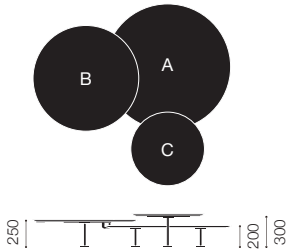

Piero Lissoni Collection Grasshopper Low Tables

[ピエロ リッソーニ コレクション・グラスホッパー ローテーブル]

Design : Piero Lissoni

Low table	ローテーブル	カテゴリー (F2)	カテゴリー (C1)	カテゴリー (CH)
		■ ホワイトラミネート	■ ブラックガラス	■ チェスナット

A Ø1200	ポリッシュドクロームベース	LLS2 C ()	¥421,000	¥470,000	¥647,000
	バーニッシュドメタルベース	LLS2 DM ()	¥421,000	¥470,000	¥647,000
	マットブラックベース	LLS2 BM ()	¥343,000	¥385,000	¥563,000
B Ø1000	アディショナルトップ	LLS10 ()	¥155,000	¥165,000	¥307,000
C Ø700	アディショナルトップ	LLS7 ()	¥95,000	¥101,000	¥200,000
A Ø1000	ポリッシュドクロームベース	LLS7 C ()	¥396,000	¥432,000	¥544,000
	バーニッシュドメタルベース	LLS7 DM ()	¥396,000	¥432,000	¥544,000
	マットブラックベース	LLS7 BM ()	¥322,000	¥354,000	¥468,000
B Ø830	アディショナルトップ	LLS8 ()	¥131,000	¥150,000	¥232,000
C Ø600	アディショナルトップ	LLS6 ()	¥79,000	¥100,000	¥171,000

カテゴリー (MST)	カテゴリー (MN)	カテゴリー (MV)	カテゴリー (MRR)
■ スタートアリエット	■ ネロマルキーナ	■ ベルデアルビ	■ ロッソルビーノ

A Ø1200	ポリッシュドクロームベース	LLS2 C ()	¥776,000	¥776,000	¥810,000	¥851,000
	バーニッシュドメタルベース	LLS2 DM ()	¥776,000	¥776,000	¥810,000	¥851,000
	マットブラックベース	LLS2 BM ()	¥692,000	¥692,000	¥727,000	¥767,000
B Ø1000	アディショナルトップ	LLS10 ()	¥400,000	¥400,000	¥425,000	¥455,000
C Ø700	アディショナルトップ	LLS7 ()	¥234,000	¥234,000	¥251,000	¥255,000
A Ø1000	ポリッシュドクロームベース	LLS7 C ()	¥656,000	¥656,000	¥683,000	¥720,000
	バーニッシュドメタルベース	LLS7 DM ()	¥656,000	¥656,000	¥683,000	¥720,000
	マットブラックベース	LLS7 BM ()	¥576,000	¥576,000	¥606,000	¥640,000
B Ø830	アディショナルトップ	LLS8 ()	¥303,000	¥303,000	¥318,000	¥342,000
C Ø600	アディショナルトップ	LLS6 ()	¥189,000	¥189,000	¥212,000	¥221,000