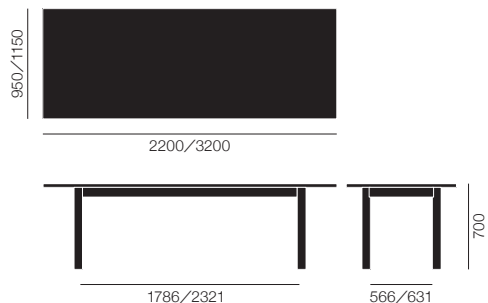

HIROSHIMA TABLE

ヒロシマ テーブル
Naoto Fukasawa

MALTA TABLE

マルタ テーブル
Naoto Fukasawa

ヒロシマ テーブル

マルタ テーブル

ヒロシマ テーブル ダイニングテーブル180			
ピーチ	ナチュラルホワイト	1955-35	¥184,000
オーク	ナチュラルクリア	1975-25	¥228,000
	ナチュラルホワイト	1975-35	¥228,000
ウォルナット	ナチュラルクリア	1985-65	¥248,000
	ナチュラルブラウン	1985-55	¥248,000
	ライトブラウン	1985-25	¥248,000

【天板/ベース】ピーチ/オーク/ウォルナット(ウレタン樹脂塗装)

ウッドレッグ

マルタ テーブル ウッドレッグ				
ダイニングテーブル W2000×D900	オーク	ナチュラルクリア	1987-92-2070	¥327,000
		ナチュラルホワイト	1987-93-2070	¥327,000
ダイニングテーブル W2400×D1050	ウォルナット	ナチュラルクリア	1988-96-2070	¥405,000
		ナチュラルブラウン	1988-95-2070	¥405,000
		ライトブラウン	1988-92-2070	¥405,000
		ナチュラルクリア	1997-92-2470	¥413,000
ダイニングテーブル W2400×D1050	オーク	ナチュラルホワイト	1997-93-2470	¥413,000
		ナチュラルクリア	1998-96-2470	¥533,000
ダイニングテーブル W3200×D1150	ウォルナット	ナチュラルブラウン	1998-95-2470	¥533,000
		ライトブラウン	1998-92-2470	¥533,000

スチールレッグ

マルタ テーブル スチールレッグ				
ダイニングテーブル W2200×D950	オーク	ナチュラルクリア	1887-92-2270	¥425,000
		ナチュラルホワイト	1887-93-2270	¥425,000
ダイニングテーブル W2200×D950	ウォルナット	ナチュラルクリア	1888-96-2270	¥508,000
		ナチュラルブラウン	1888-95-2270	¥508,000
		ライトブラウン	1888-92-2270	¥508,000
		ナチュラルクリア	1887-92-3270	¥915,000
ダイニングテーブル W3200×D1150	オーク	ナチュラルホワイト	1887-93-3270	¥915,000
		ナチュラルクリア	1888-96-3270	¥1,051,000
ダイニングテーブル W3200×D1150	ウォルナット	ナチュラルブラウン	1888-95-3270	¥1,051,000
		ライトブラウン	1888-92-3270	¥1,051,000