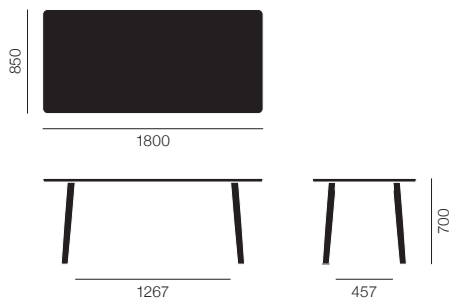

HIROSHIMA TABLE

ヒロシマ テーブル
Naoto Fukasawa

MALTA TABLE

マルタ テーブル
Naoto Fukasawa

ヒロシマ テーブル

マルタ テーブル

ヒロシマ テーブル ダイニングテーブル180			
ピーチ	ナチュラルホワイト	1955-35	¥184,000
オーク	ナチュラルクリア	1975-25	¥228,000
	ナチュラルホワイト	1975-35	¥228,000
ウォルナット	ナチュラルクリア	1985-65	¥248,000
	ナチュラルブラウン	1985-55	¥248,000
	ライトブラウン	1985-25	¥248,000

【天板/ベース】ピーチ/オーク/ウォルナット(ウレタン樹脂塗装)

ウッドレッグ

マルタ テーブル ウッドレッグ				
ダイニングテーブル W2000×D900	オーク	ナチュラルクリア	1987-92-2070	¥327,000
		ナチュラルホワイト	1987-93-2070	¥327,000
ダイニングテーブル W2400×D1050	ウォルナット	ナチュラルクリア	1988-96-2070	¥405,000
		ナチュラルブラウン	1988-95-2070	¥405,000
		ライトブラウン	1988-92-2070	¥405,000
		ナチュラルクリア	1997-92-2470	¥413,000
ダイニングテーブル W2400×D1050	オーク	ナチュラルホワイト	1997-93-2470	¥413,000
		ナチュラルクリア	1998-96-2470	¥533,000
ダイニングテーブル W3200×D1150	ウォルナット	ナチュラルブラウン	1998-95-2470	¥533,000
		ライトブラウン	1998-92-2470	¥533,000

スチールレッグ

マルタ テーブル スチールレッグ				
ダイニングテーブル W2200×D950	オーク	ナチュラルクリア	1887-92-2270	¥425,000
		ナチュラルホワイト	1887-93-2270	¥425,000
ダイニングテーブル W2200×D950	ウォルナット	ナチュラルクリア	1888-96-2270	¥508,000
		ナチュラルブラウン	1888-95-2270	¥508,000
		ライトブラウン	1888-92-2270	¥508,000
		ナチュラルクリア	1887-92-3270	¥915,000
ダイニングテーブル W3200×D1150	オーク	ナチュラルホワイト	1887-93-3270	¥915,000
		ナチュラルクリア	1888-96-3270	¥1,051,000
ダイニングテーブル W3200×D1150	ウォルナット	ナチュラルブラウン	1888-95-3270	¥1,051,000
		ライトブラウン	1888-92-3270	¥1,051,000

【天板】オーク/ウォルナット(ウレタン樹脂塗装)

【ベース】ウッドレッグ: オーク/ウォルナット(ウレタン樹脂塗装) スチールレッグ: ブラックスチール(メラミン焼付塗装)

天板

ウッド p.598

※ウッドレッグについては幅1,800～2,400mmの間は100mm刻み、奥行850～1,150mmの間は50mm刻みでサイズオーダー対応可能です。
※スチールレッグについては幅1,800～3,200mmの間は100mm刻み、奥行850～1,150mmの間は50mm刻みでサイズオーダー対応可能です。
※価格に消費税は含まれておりません。