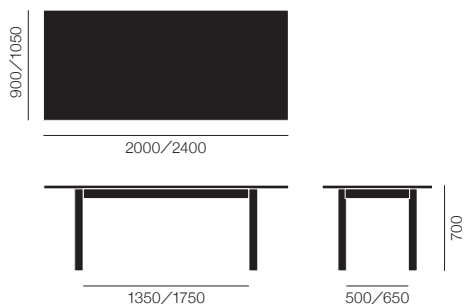

HIROSHIMA TABLE

ヒロシマ テーブル
Naoto Fukasawa

MALTA TABLE

マルタ テーブル
Naoto Fukasawa

ヒロシマ テーブル

マルタ テーブル

ヒロシマ テーブル ダイニングテーブル180			
ピーチ	ナチュラルホワイト	1955-35	¥184,000
オーク	ナチュラルクリア	1975-25	¥228,000
	ナチュラルホワイト	1975-35	¥228,000
ウォルナット	ナチュラルクリア	1985-65	¥248,000
	ナチュラルブラウン	1985-55	¥248,000
	ライトブラウン	1985-25	¥248,000

【天板/ベース】ピーチ/オーク/ウォルナット(ウレタン樹脂塗装)

ウッドレッグ

マルタ テーブル ウッドレッグ				
ダイニングテーブル W2000×D900	オーク	ナチュラルクリア	1987-92-2070	¥327,000
		ナチュラルホワイト	1987-93-2070	¥327,000
ダイニングテーブル W2400×D1050	ウォルナット	ナチュラルクリア	1988-96-2070	¥405,000
		ナチュラルブラウン	1988-95-2070	¥405,000
		ライトブラウン	1988-92-2070	¥405,000
		ナチュラルクリア	1997-92-2470	¥413,000
ダイニングテーブル W2400×D1050	オーク	ナチュラルホワイト	1997-93-2470	¥413,000
		ナチュラルクリア	1998-96-2470	¥533,000
ダイニングテーブル W3200×D1150	ウォルナット	ナチュラルブラウン	1998-95-2470	¥533,000
		ライトブラウン	1998-92-2470	¥533,000

スチールレッグ

マルタ テーブル スチールレッグ				
ダイニングテーブル W2200×D950	オーク	ナチュラルクリア	1887-92-2270	¥425,000
		ナチュラルホワイト	1887-93-2270	¥425,000
ダイニングテーブル W2200×D950	ウォルナット	ナチュラルクリア	1888-96-2270	¥508,000
		ナチュラルブラウン	1888-95-2270	¥508,000
		ライトブラウン	1888-92-2270	¥508,000
		ナチュラルクリア	1887-92-3270	¥915,000
ダイニングテーブル W3200×D1150	オーク	ナチュラルホワイト	1887-93-3270	¥915,000
		ナチュラルクリア	1888-96-3270	¥1,051,000
ダイニングテーブル W3200×D1150	ウォルナット	ナチュラルブラウン	1888-95-3270	¥1,051,000
		ライトブラウン	1888-92-3270	¥1,051,000