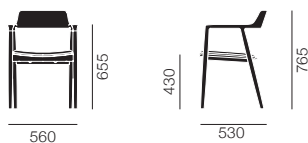

HIROSHIMA ARMCHAIR

ヒロシマ アームチェア

Naoto Fukasawa

アームチェア(板座)			
ビーチ	ナチュラルホワイト	2955-31	¥93,000
	マットブラック	2955-81	¥93,000
	マットホワイト	2955-61	¥93,000
オーク	ナチュラルクリア	2975-21	¥128,000
	ナチュラルホワイト	2975-31	¥128,000
	ナチュラルブラック	2975-81	¥128,000
ウォルナット	ナチュラルクリア	2985-61	¥141,000
	ナチュラルブラウン	2985-51	¥141,000
	ライトブラウン	2985-21	¥141,000

アームチェア(張座)			
ビーチ/ ナチュラルホワイト	ファブリック M-02	2956-31	¥116,000
	ファブリック M-05		¥134,000
	レザー L-02		¥145,000
ビーチ/マットブラック	ファブリック M-02	2956-81	¥116,000
	ファブリック M-05		¥134,000
	レザー L-02		¥145,000
オーク/ナチュラルクリア	ファブリック M-02	2976-21	¥151,000
	ファブリック M-05		¥169,000
	レザー L-02		¥180,000
オーク/ ナチュラルホワイト	ファブリック M-02	2976-31	¥151,000
	ファブリック M-05		¥169,000
	レザー L-02		¥180,000
ウォルナット/ ナチュラルクリア	ファブリック M-02	2986-61	¥165,000
	ファブリック M-05		¥182,000
	レザー L-02		¥193,000
ウォルナット/ ナチュラルブラウン	ファブリック M-02	2986-51	¥165,000
	ファブリック M-05		¥182,000
	レザー L-02		¥193,000
ウォルナット/ ライトブラウン	ファブリック M-02	2986-21	¥165,000
	ファブリック M-05		¥182,000
	レザー L-02		¥193,000