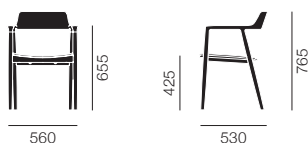

HIROSHIMA ARMCHAIR

ヒロシマ アームチェア

Naoto Fukasawa

アームチェア(板座)			
ビーチ	ナチュラルホワイト	2955-31	¥93,000
	マットブラック	2955-81	¥93,000
	マットホワイト	2955-61	¥93,000
オーク	ナチュラルクリア	2975-21	¥128,000
	ナチュラルホワイト	2975-31	¥128,000
	ナチュラルブラック	2975-81	¥128,000
ウォルナット	ナチュラルクリア	2985-61	¥141,000
	ナチュラルブラウン	2985-51	¥141,000
	ライトブラウン	2985-21	¥141,000

アームチェア(張座)			
ビーチ/ ナチュラルホワイト	ファブリック M-02	2956-31	¥116,000
	ファブリック M-05		¥134,000
	レザー L-02		¥145,000
ビーチ/マットブラック	ファブリック M-02	2956-81	¥116,000
	ファブリック M-05		¥134,000
	レザー L-02		¥145,000
オーク/ナチュラルクリア	ファブリック M-02	2976-21	¥151,000
	ファブリック M-05		¥169,000
	レザー L-02		¥180,000
オーク/ ナチュラルホワイト	ファブリック M-02	2976-31	¥151,000
	ファブリック M-05		¥169,000
	レザー L-02		¥180,000
ウォルナット/ ナチュラルクリア	ファブリック M-02	2986-61	¥165,000
	ファブリック M-05		¥182,000
	レザー L-02		¥193,000
ウォルナット/ ナチュラルブラウン	ファブリック M-02	2986-51	¥165,000
	ファブリック M-05		¥182,000
	レザー L-02		¥193,000
ウォルナット/ ライトブラウン	ファブリック M-02	2986-21	¥165,000
	ファブリック M-05		¥182,000
	レザー L-02		¥193,000