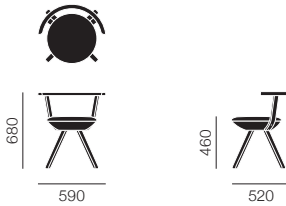

# RIVAL CHAIR

ライバル チェア  
Konstantin Grcic

ローバック

ハイバック

ハイバック

ローバックチェア

ハイバックチェア

ローバックチェア		284 040 81	
本体：	3次元布張り ブラック/ホワイト	01 01	¥89,000
ナチュラル ラッカー	革張り キャラメル	02 01	¥102,000
シェル：ホワイト	革張り ブラック「ネロ」	02 66	¥102,000

ローバックチェア		284 040 27	
本体：ホワイト ラッカー	3次元布張り ブラック/ホワイト	01 01	¥89,000
シェル：ホワイト	3次元布張り ライトグレー/クリーム	01 02	¥89,000
	革張り キャラメル	02 01	¥102,000
	革張り ブラック「ネロ」	02 66	¥102,000

ローバックチェア		281 040 29	
本体：レッド ラッカー	3次元布張り レッド/クリーム	01 03	¥89,000
シェル：レッド	革張り キャラメル	02 01	¥102,000
	革張り ブラック「ネロ」	02 66	¥102,000

ローバックチェア		281 040 67	
本体：ブラック	3次元布張り ブラック/ホワイト	01 01	¥89,000
「アスファルト」ラッカー	革張り キャラメル	02 01	¥102,000
シェル：ブラック	革張り ブラック「ネロ」	02 66	¥102,000
「アスファルト」			

ハイバックチェア		281 041 81	
本体：	3次元布張り ブラック/ホワイト	01 01	¥89,000
ナチュラル ラッカー	革張り キャラメル	02 01	¥102,000
シェル：ホワイト	革張り ブラック「ネロ」	02 66	¥102,000

ハイバックチェア		281 041 67	
本体：ブラック	3次元布張り ブラック/ホワイト	01 01	¥89,000
「アスファルト」ラッカー	革張り キャラメル	02 01	¥102,000
シェル：ブラック	革張り ブラック「ネロ」	02 66	¥102,000
「アスファルト」			

【本体】バーチ材  
【底面】ポリプロピレン シェル 3次元布張り 革張り  
回転式

カラー

ウッド p.591	プラスチック p.591	ファブリック p.591	レザー p.591
■ ナチュラル	□ ホワイト	■ ライトグレー/クリーム	■ キャラメル
□ ホワイト	■ レッド	■ レッド/クリーム	■ ブラック「ネロ」
■ レッド	■ ブラック「アスファルト」	■ ブラック/ホワイト	
■ ブラック「アスファルト」			