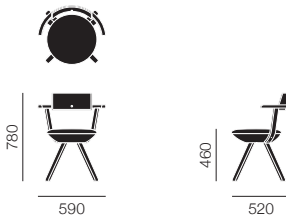

# RIVAL CHAIR

ライバル チェア  
Konstantin Grcic

ローバック

ハイバック

ハイバック

ローバックチェア

ハイバックチェア

ローバックチェア		284 040 81	
本体：	3次元布張り ブラック/ホワイト	01 01	¥89,000
ナチュラル ラッカー	革張り キャラメル	02 01	¥102,000
シェル：ホワイト	革張り ブラック「ネロ」	02 66	¥102,000

ローバックチェア		284 040 27	
本体：ホワイト ラッカー	3次元布張り ブラック/ホワイト	01 01	¥89,000
シェル：ホワイト	3次元布張り ライトグレー/クリーム	01 02	¥89,000
	革張り キャラメル	02 01	¥102,000
	革張り ブラック「ネロ」	02 66	¥102,000

ローバックチェア		281 040 29	
本体：レッド ラッカー	3次元布張り レッド/クリーム	01 03	¥89,000
シェル：レッド	革張り キャラメル	02 01	¥102,000
	革張り ブラック「ネロ」	02 66	¥102,000

ローバックチェア		281 040 67	
本体：ブラック	3次元布張り ブラック/ホワイト	01 01	¥89,000
「アスファルト」ラッカー	革張り キャラメル	02 01	¥102,000
シェル：ブラック	革張り ブラック「ネロ」	02 66	¥102,000
「アスファルト」			

ハイバックチェア		281 041 81	
本体：	3次元布張り ブラック/ホワイト	01 01	¥89,000
ナチュラル ラッカー	革張り キャラメル	02 01	¥102,000
シェル：ホワイト	革張り ブラック「ネロ」	02 66	¥102,000